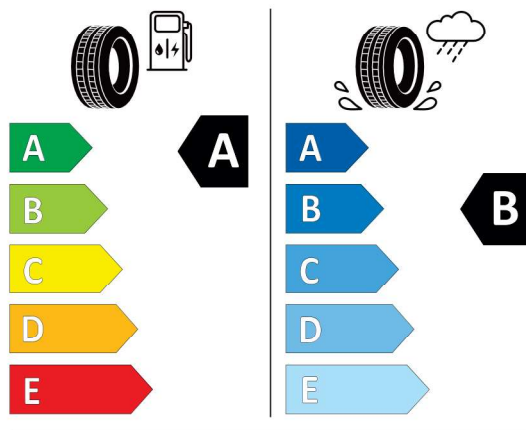

Nabídka
148651
Číslo nabídky
23.04.2024
Datum
07.05.2024
Platnost do

EU energetický štítek pneumatik

Pirelli 596053

PIRELLI 33819

245/50R19 105 W XL C1

2020/740

<https://eprel.ec.europa.eu/qr/596053>

Continental 483114