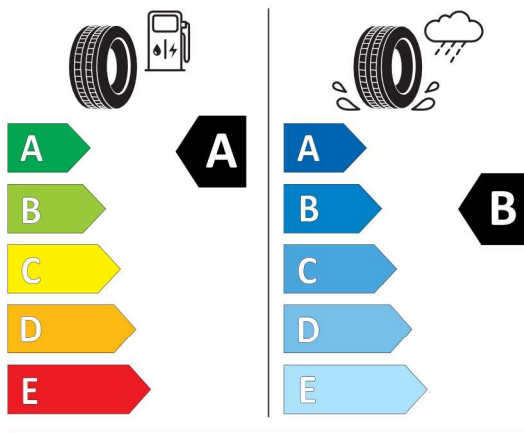

Continental 0358519

245/50 R 19 105 W XL C1

2020/740

<https://eprel.ec.europa.eu/qr/483114>

Nabídka
148651
Číslo nabídky
23.04.2024
Datum
07.05.2024
Platnost do

Michelin 410016

MICHELIN 356061

245/50R19 105 W XL C1