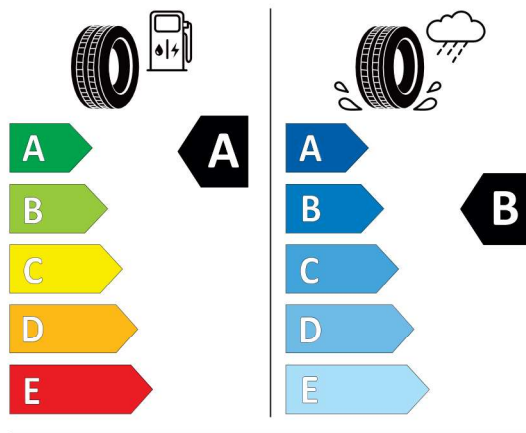

Nabídka
148651
Číslo nabídky
23.04.2024
Datum
07.05.2024
Platnost do

Bridgestone 382611

BRIDGESTONE 19745

245/50 R19 105 W XL C1

2020/740

<https://eprel.ec.europa.eu/qr/382611>