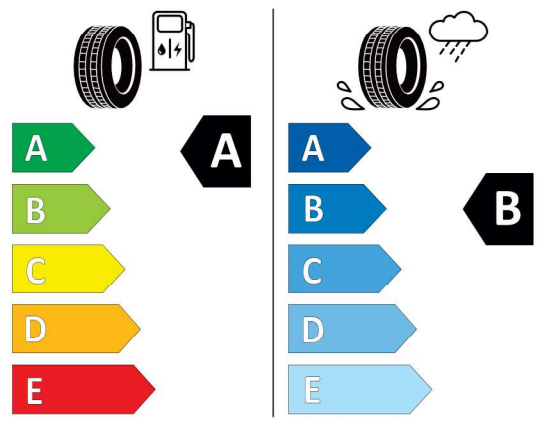

Continental 483114

Continental 0358519

245/50 R 19 105 W XL C1

2020/740

<https://eprel.ec.europa.eu/qr/483114>