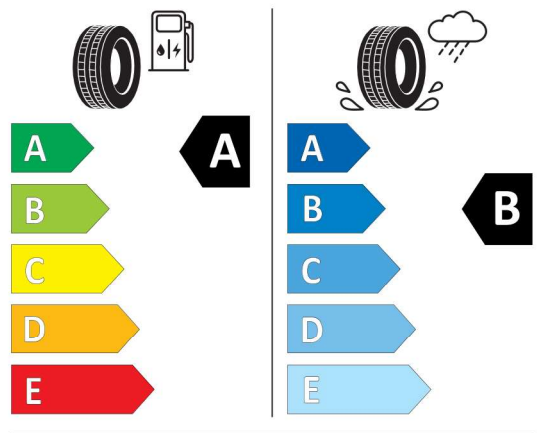

2020/740

<https://eprel.ec.europa.eu/qr/410016>

Bridgestone 382610

BRIDGESTONE 18970

245/50 R19 105 W XL C1

2020/740

<https://eprel.ec.europa.eu/qr/382610>

Nabídka
148651
Číslo nabídky
23.04.2024
Datum
07.05.2024
Platnost do