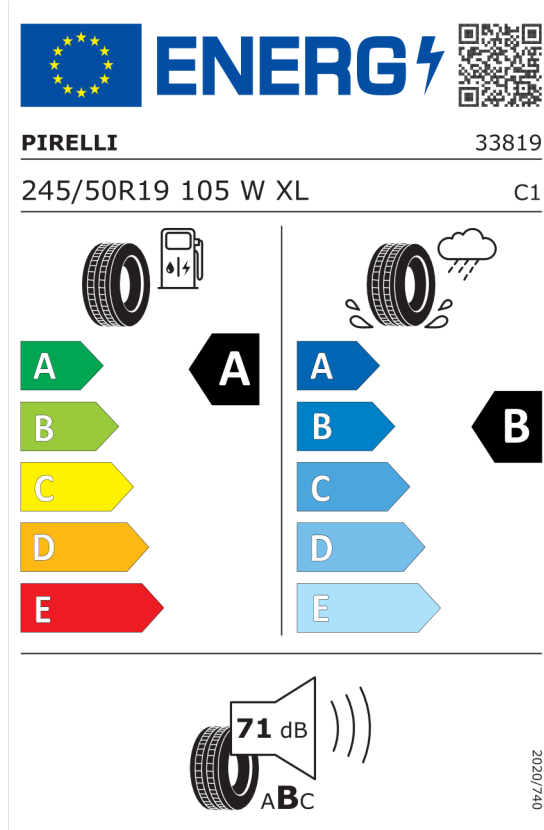

EU energetický štítek pneumatik

Pirelli 596053

<https://eprel.ec.europa.eu/qr/596053>

Bridgestone 382610

<https://eprel.ec.europa.eu/qr/382610>

Nabídka

Číslo nabídky

39992