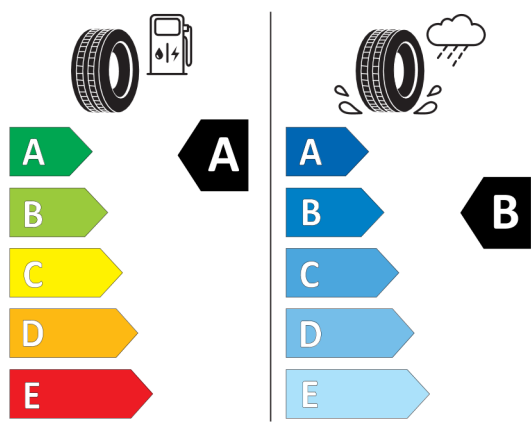

Nabídka

Číslo nabídky

39992

Datum

15.04.2024

Platnost do

29.04.2024

Michelin 410016

MICHELIN

356061

245/50R19 105 W XL

C1

2020/740

<https://eprel.ec.europa.eu/qr/410016>