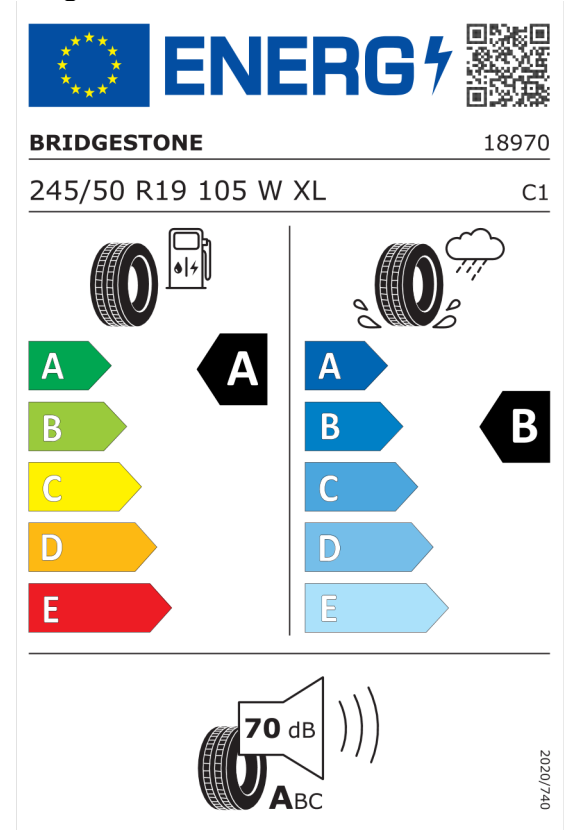

EU energetický štítek pneumatik

Pirelli 596053

<https://eprel.ec.europa.eu/qr/596053>

Bridgestone 382610

<https://eprel.ec.europa.eu/qr/382610>

Nabídka

Číslo nabídky

39992