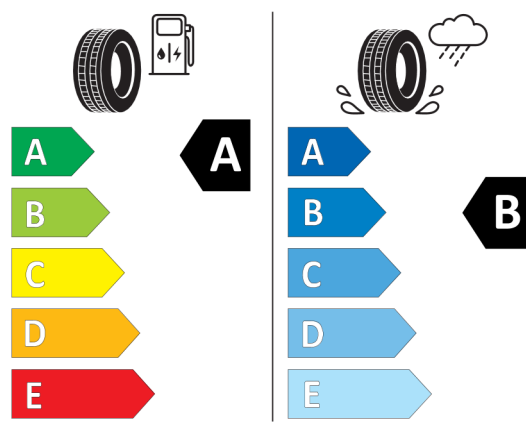

Bridgestone 382611

BRIDGESTONE

19745

245/50 R19 105 W XL

C1

2020/740

<https://eprel.ec.europa.eu/qr/382611>