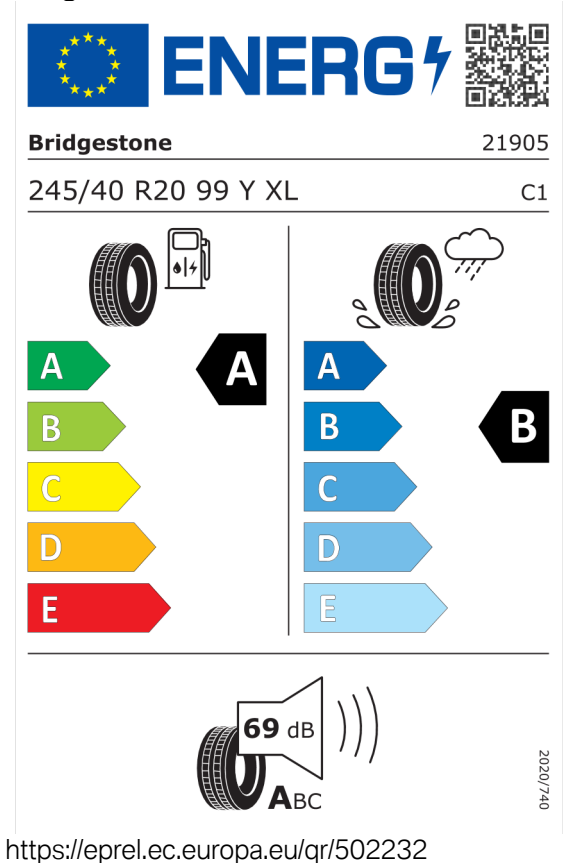

Bridgestone 502232