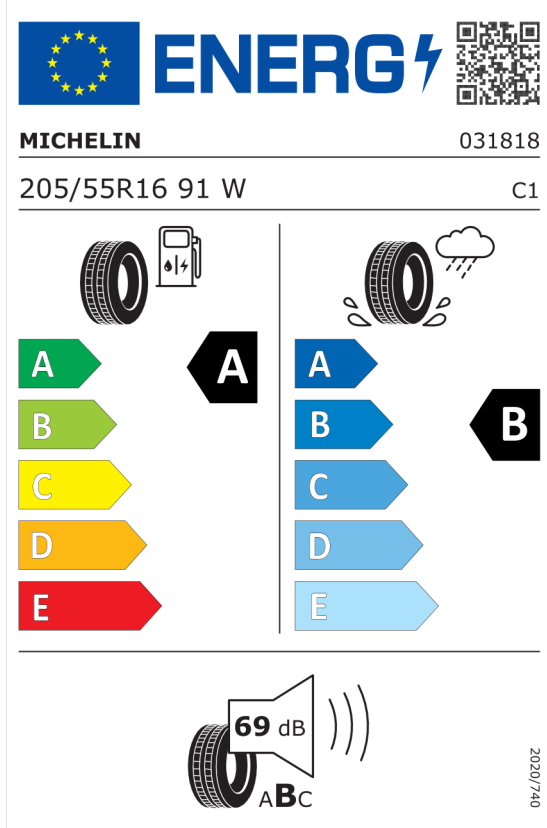

Nabídka
148630
Číslo nabídky
23.04.2024
Datum
07.05.2024
Platnost do

EU energetický štítek pneumatik

Michelin 408394

<https://eprel.ec.europa.eu/qr/408394>