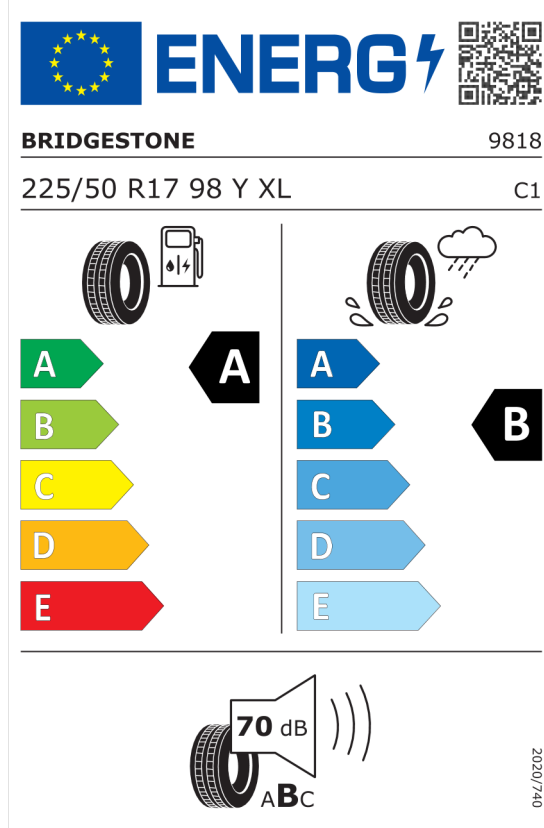

Nabídka
148631
Číslo nabídky
23.04.2024
Datum
07.05.2024
Platnost do

EU energetický štítek pneumatik

Bridgestone 381639

<https://eprel.ec.europa.eu/qr/381639>