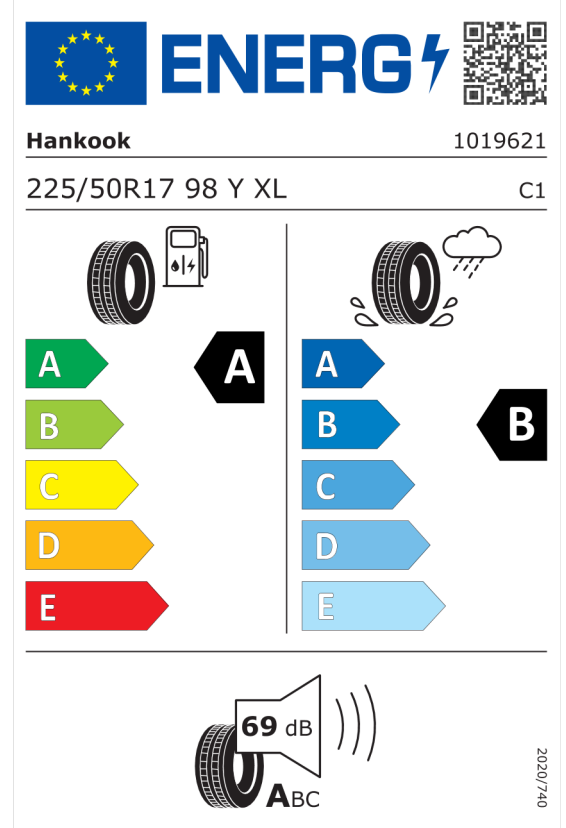

Hankook 466451

<https://eprel.ec.europa.eu/qr/466451>