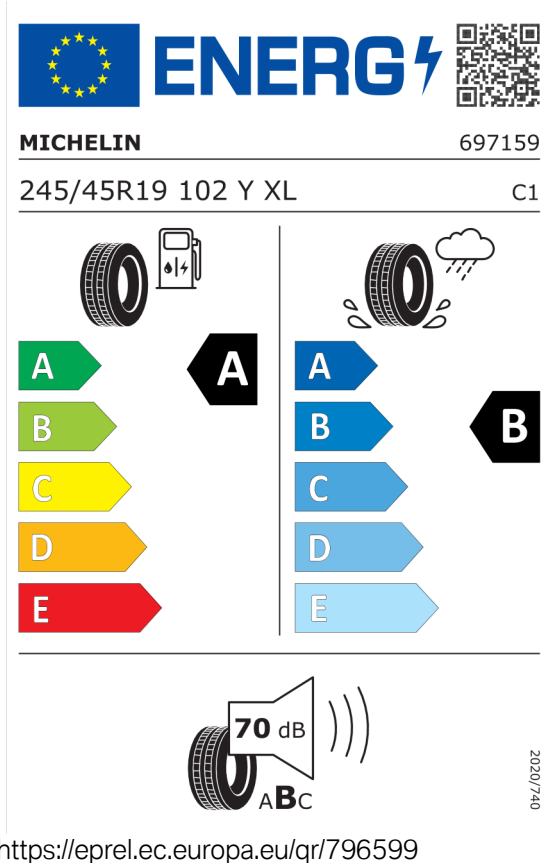

Nabídka
148663
Číslo nabídky
23.04.2024
Datum
07.05.2024
Platnost do

EU energetický štítek pneumatik

Michelin 796599