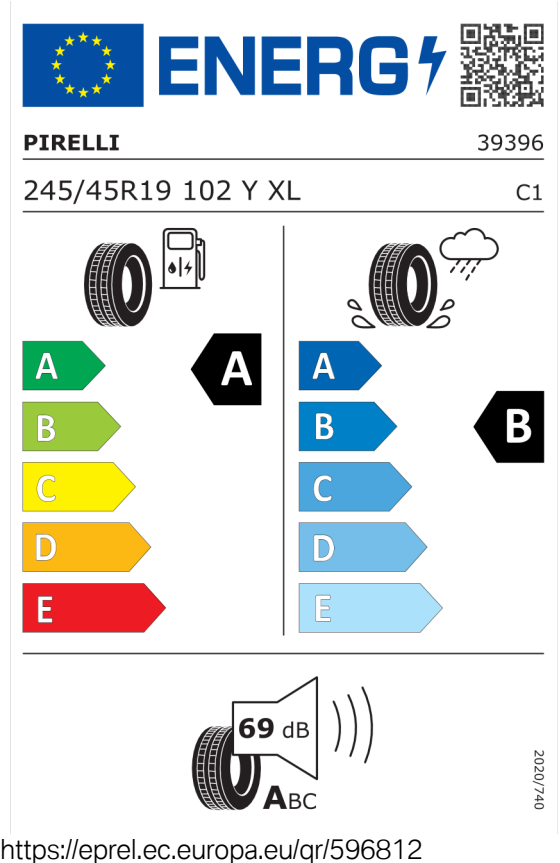

Autorizovaný dealer si vyhrazuje právo na změny cen, technických parametrů a specifikací bez předchozího upozornění.

Nabídka
148663
Číslo nabídky
23.04.2024
Datum
07.05.2024
Platnost do

EU energetický štítek pneumatik

Michelin 796599

Pirelli 596812

Nabídka
148663
Číslo nabídky
23.04.2024
Datum
07.05.2024
Platnost do

Hankook 626794

Hankook 1026883

245/45R19 102 Y XL C1

	
A	A
B	B
C	C
D	D
E	E

 **69 dB** **ABC**