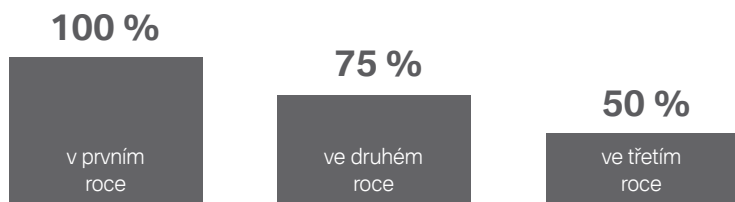

ÚHRADA NÁKLADŮ DO VÝŠE AŽ 100 %.

BMW symbol hvězdy značí nejvyšší kvalitu, za kterou ručíme. V případě pojistné události se jednoduše obraťte na svého BMW Servisního partnera.

Při uplatnění nároku v rámci BMW Pojištění pneumatik Vám uhradíme až 100 % nákladů na pneumatiky.**

Pojištění v délce 36 měsíců začíná dnem zakoupení pneumatik od Vašeho BMW Servisního partnera. Budete si tak moci užívat naprosto bezstarostnou jízdu se zárukou dlouhé životnosti Vašich BMW Originálních pneumatik bez jakýchkoli dodatečných nákladů.