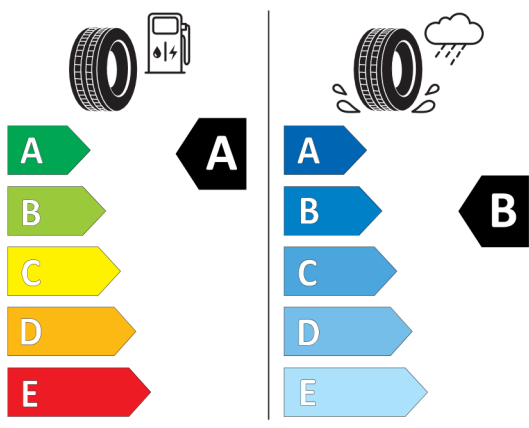

225/50 R 17 98 Y XL C1

2020/740

<https://eprel.ec.europa.eu/qr/483140>

410602

**MICHELIN** 474641

225/50R17 98 Y XL C1

2020/740

<https://eprel.ec.europa.eu/qr/410602>