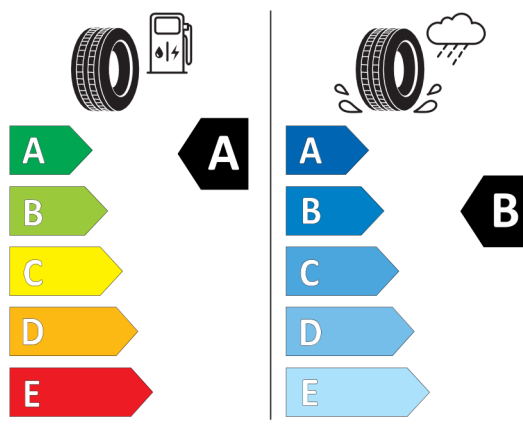

2020/740

<https://eprel.ec.europa.eu/qr/410602>

466451

Hankook 1019621

225/50R17 98 Y XL C1