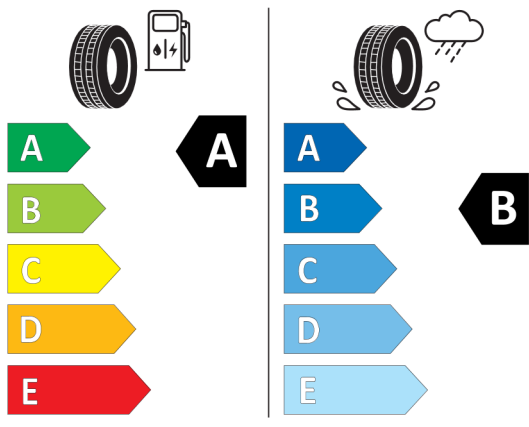

EU energetický štítek pneumatik

381639

BRIDGESTONE 9818

225/50 R17 98 Y XL C1