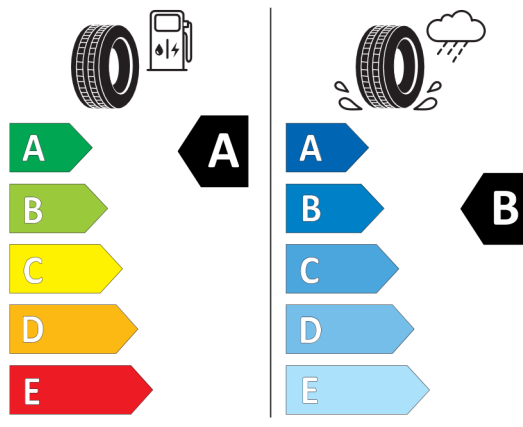

2020/740

<https://eprel.ec.europa.eu/qr/381639>

483140

Continental 0358482

225/50 R 17 98 Y XL C1