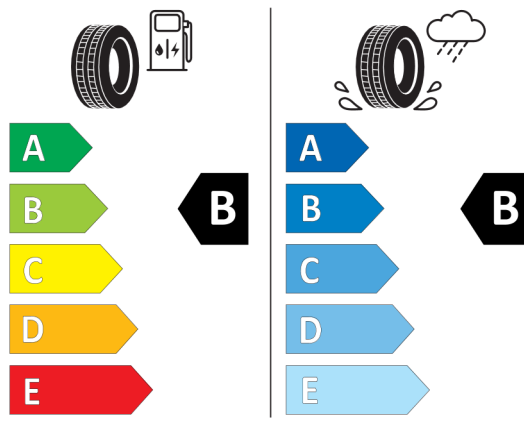

2020/740

<https://eprel.ec.europa.eu/qr/382603>

594982

PIRELLI 24677

245/50R18 100 Y C1