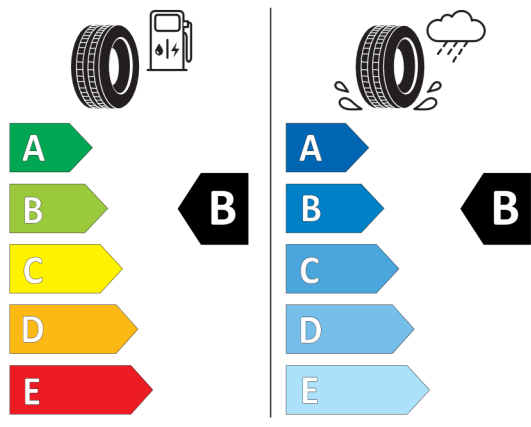

EU energetický štítek pneumatik

382603

BRIDGESTONE 7828

245/50 R18 100 Y C1