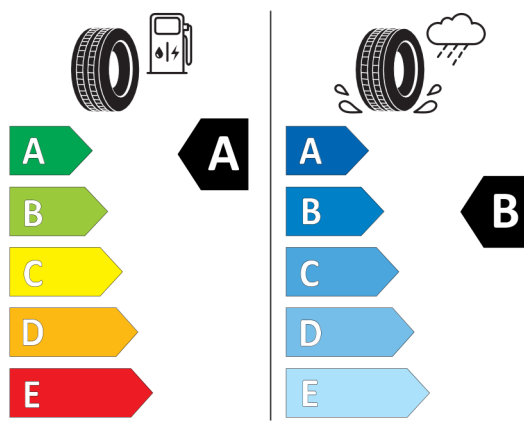

2020/740

<https://eprel.ec.europa.eu/qr/383198>

581090

PIRELLI 27542

265/50R19 110 W XL C1