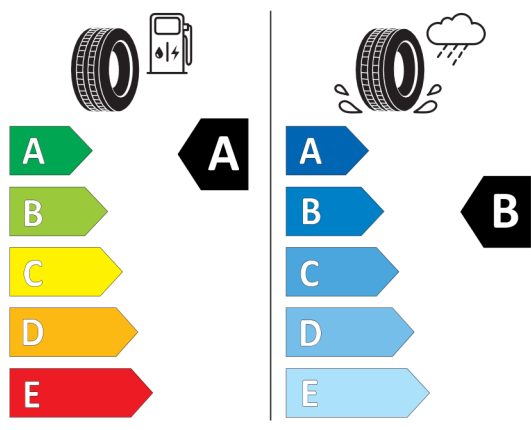

EU energetický štítek pneumatik

383198

BRIDGESTONE 13666

265/50 R19 110 W XL C1