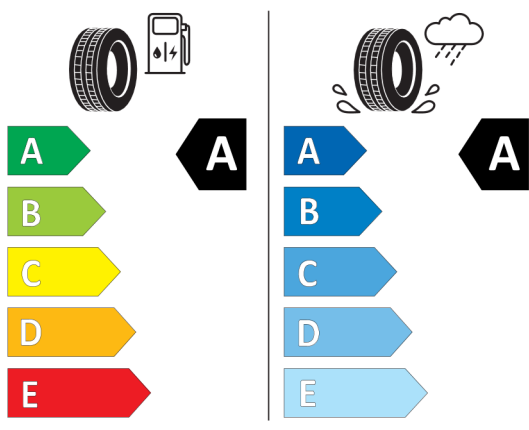

EU energetický štítek pneumatik

466309

Hankook 1022632

205/45R17 88 W XL C1