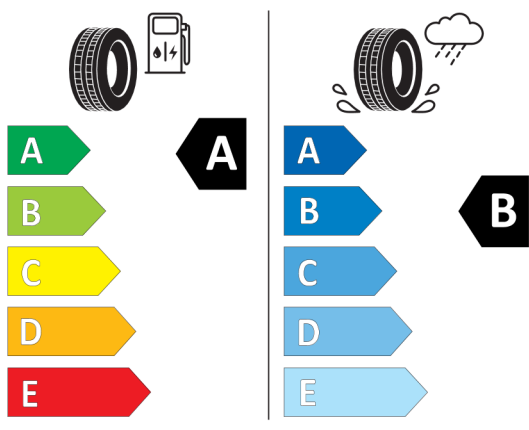

205/45R17 88 W XL C1

2020/740

<https://eprel.ec.europa.eu/qr/529942>

595910

PIRELLI 31458

205/45R17 88 W XL C1

2020/740

<https://eprel.ec.europa.eu/qr/595910>