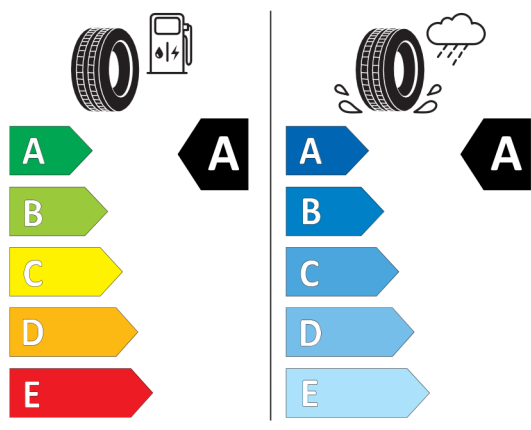

Autorizovaný dealer si vyhrazuje právo na změny cen, technických parametrů a specifikací bez předchozího upozornění.

EU energetický štítek pneumatik

466309

Hankook 1022632

205/45R17 88 W XL C1

2020/740

<https://eprel.ec.europa.eu/qr/466309>