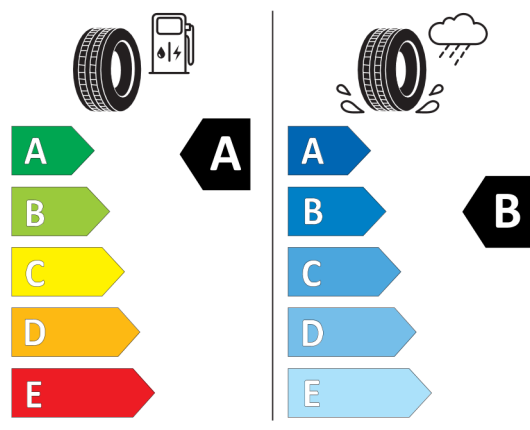

2020/740

<https://eprel.ec.europa.eu/qr/466309>

529942

GOODYEAR 546524

205/45R17 88 W XL C1