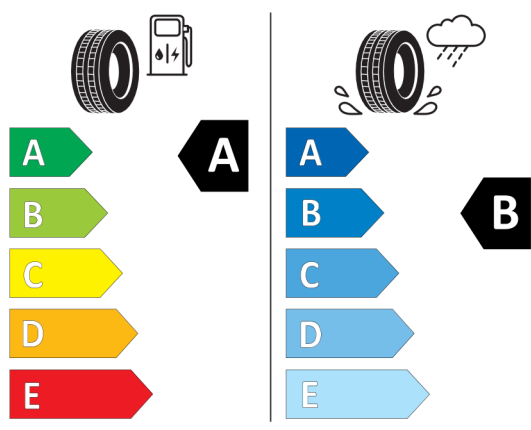

Autorizovaný dealer si vyhrazuje právo na změny cen, technických parametrů a specifikací bez předchozího upozornění.

EU energetický štítek pneumatik

466309

Hankook 1022632

205/45R17 88 W XL C1

2020/740

<https://eprel.ec.europa.eu/qr/466309>

529942

GOODYEAR 546524

205/45R17 88 W XL C1

2020/740

<https://eprel.ec.europa.eu/qr/529942>

595910

PIRELLI 31458

205/45R17 88 W XL C1