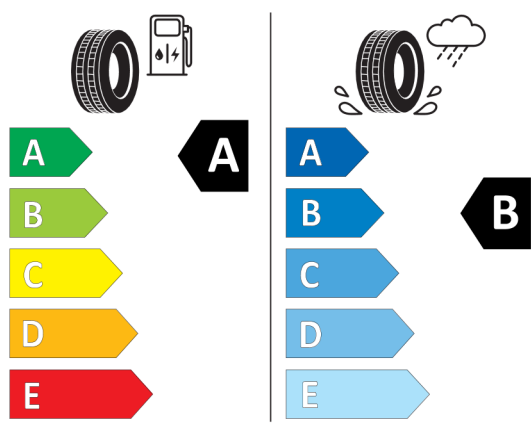

205/45R17 88 W XL C1

2020/740

<https://eprel.ec.europa.eu/qr/529942>

595910

PIRELLI 31458

205/45R17 88 W XL C1

2020/740

<https://eprel.ec.europa.eu/qr/595910>