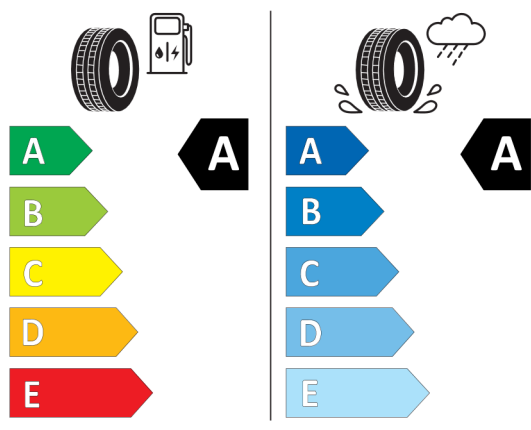

EU energetický štítek pneumatik

466309

Hankook 1022632

205/45R17 88 W XL C1