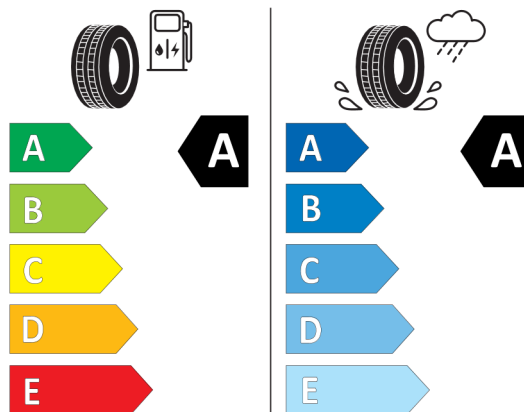

2020/740

<https://eprel.ec.europa.eu/qr/596324>

Goodyear

GOODYEAR 582397

255/50R21 109 Y XL C1

2020/740

<https://eprel.ec.europa.eu/qr/531265>

Nabídka
130742
01.09.2022
15.09.2022