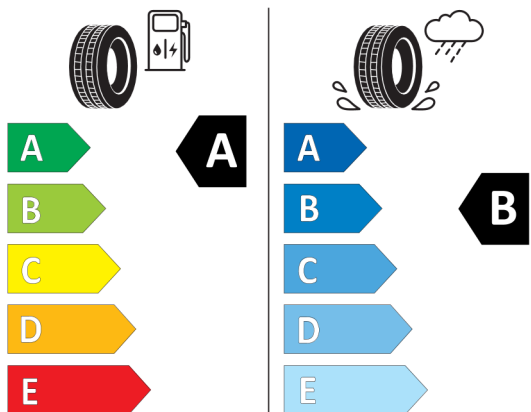

2020/740

<https://eprel.ec.europa.eu/qr/596324>

Goodyear

GOODYEAR 582397

255/50R21 109 Y XL C1

2020/740

<https://eprel.ec.europa.eu/qr/531265>

Nabídka
130742
01.09.2022
15.09.2022