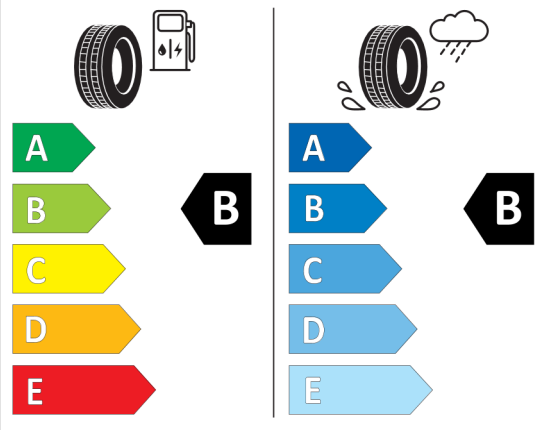

Goodyear

GOODYEAR 540555

225/40R19 93 Y XL C1

2020/740

<https://eprel.ec.europa.eu/qr/529638>

Pirelli

PIRELLI 27509

225/40R19 93 Y XL C1