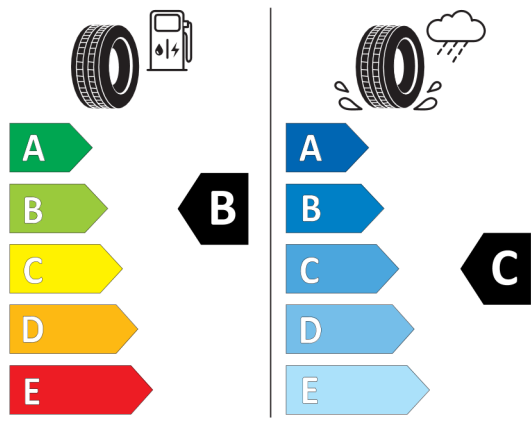

Nabídka
130739
Číslo nabídky
01.09.2022
Datum
15.09.2022
Platnost do

EU energetický štítek pneumatik

Goodyear

GOODYEAR 540555

225/40R19 93 Y XL C1