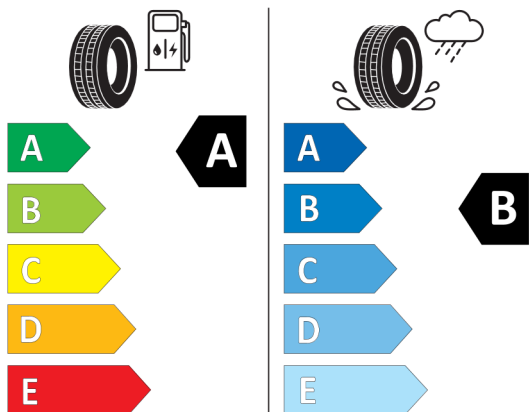

Nabídka
130945
Číslo nabídky
07.09.2022
Datum
21.09.2022
Platnost do

EU energetický štítek pneumatik

Pirelli

PIRELLI 36203

245/45R18 100 Y XL C1