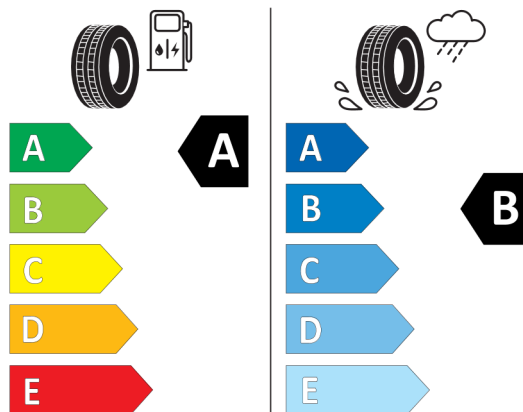

2020/740

<https://eprel.ec.europa.eu/qr/596241>

Bridgestone

BRIDGESTONE 9911

245/45 R18 100 Y XL C1