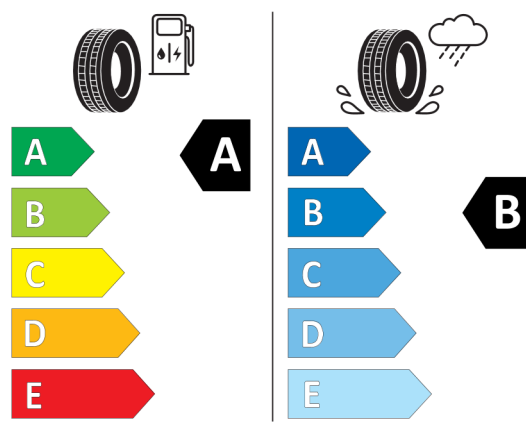

Continental

Continental

0358488

245/45 R 18 100 Y XL

C1

2020/740

<https://eprel.ec.europa.eu/qr/482889>