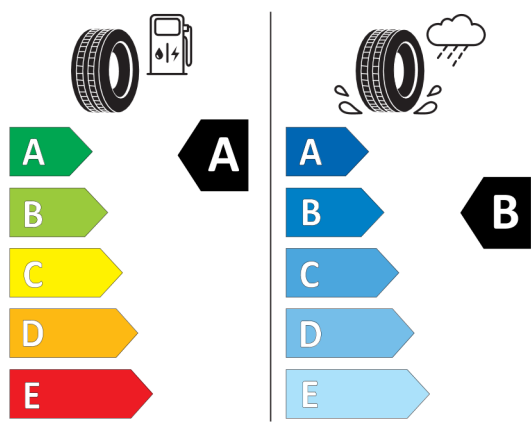

Nabídka

Číslo nabídky

130945

Datum

07.09.2022

Platnost do

21.09.2022

Goodyear

GOODYEAR

547965

245/45R18 100 Y XL

C1

2020/740

<https://eprel.ec.europa.eu/qr/530042>