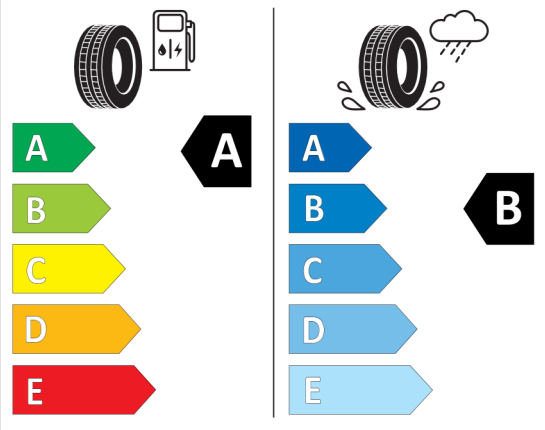

Bridgestone

BRIDGESTONE 9911

245/45 R18 100 Y XL C1

2020/740

<https://eprel.ec.europa.eu/qr/382544>