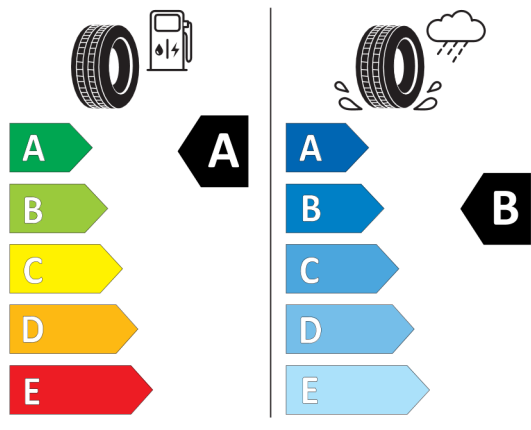

Nabídka
130946
Číslo nabídky
07.09.2022
Datum
21.09.2022
Platnost do

EU energetický štítek pneumatik

Pirelli

PIRELLI 36203

245/45R18 100 Y XL C1

2020/740

<https://eprel.ec.europa.eu/qr/596241>