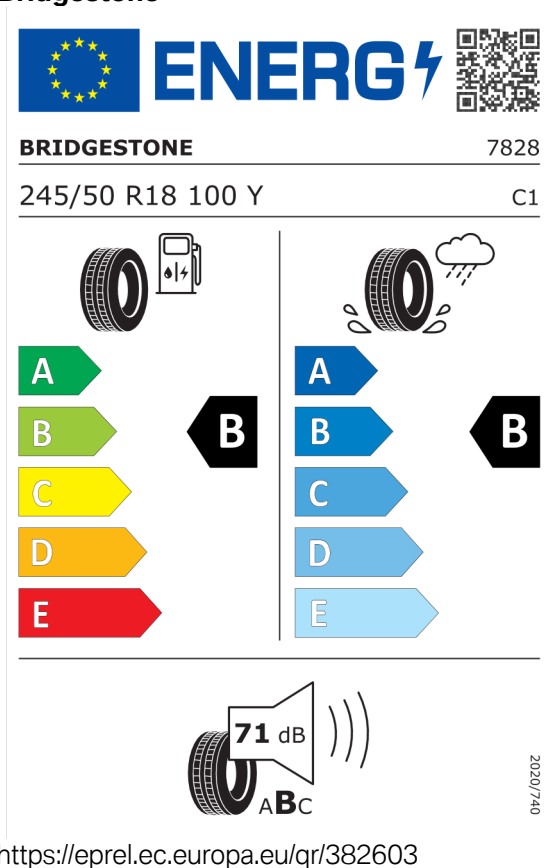

Nabídka
130947
Číslo nabídky
07.09.2022
Datum
21.09.2022
Platnost do

EU energetický štítek pneumatik

Bridgestone