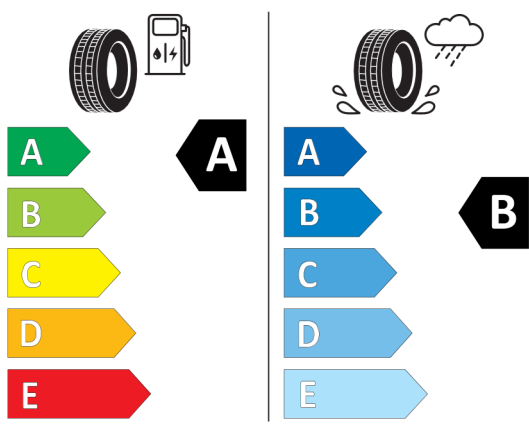

Nabídka
130744
Číslo nabídky
01.09.2022
Datum
15.09.2022
Platnost do

Michelin

MICHELIN 356061

245/50R19 105 W XL C1

2020/740

<https://eprel.ec.europa.eu/qr/410016>