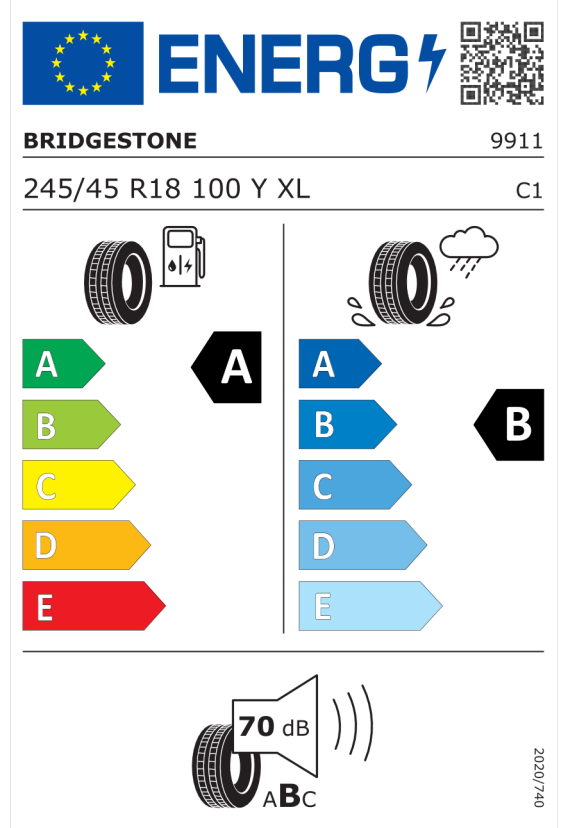

Bridgestone 382544

<https://eprel.ec.europa.eu/qr/382544>