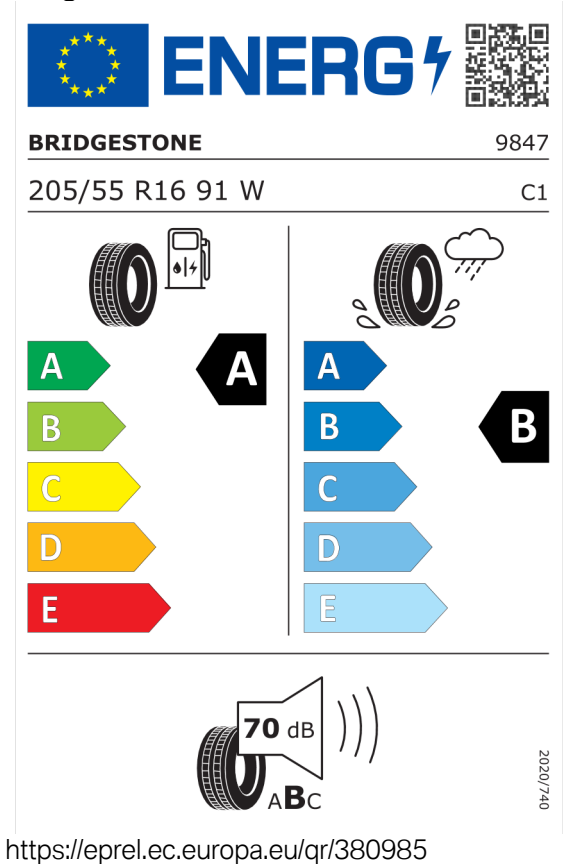

Nabídka
135271
Číslo nabídky
07.02.2023
Datum
21.02.2023
Platnost do

EU energetický štítek pneumatik

Michelin 408394

Bridgestone 380985

Nabídka
135271
Číslo nabídky
07.02.2023
Datum
21.02.2023
Platnost do