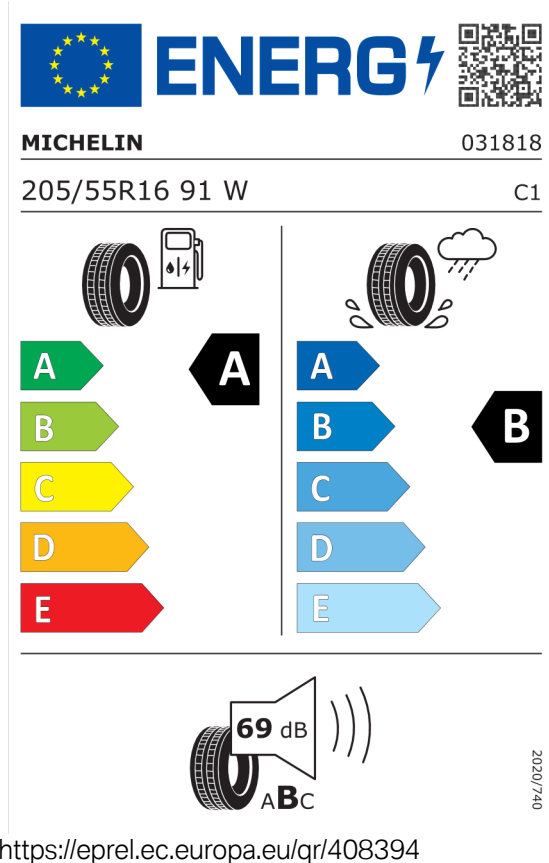

Nabídka
135271
Číslo nabídky
07.02.2023
Datum
21.02.2023
Platnost do

EU energetický štítek pneumatik

Michelin 408394