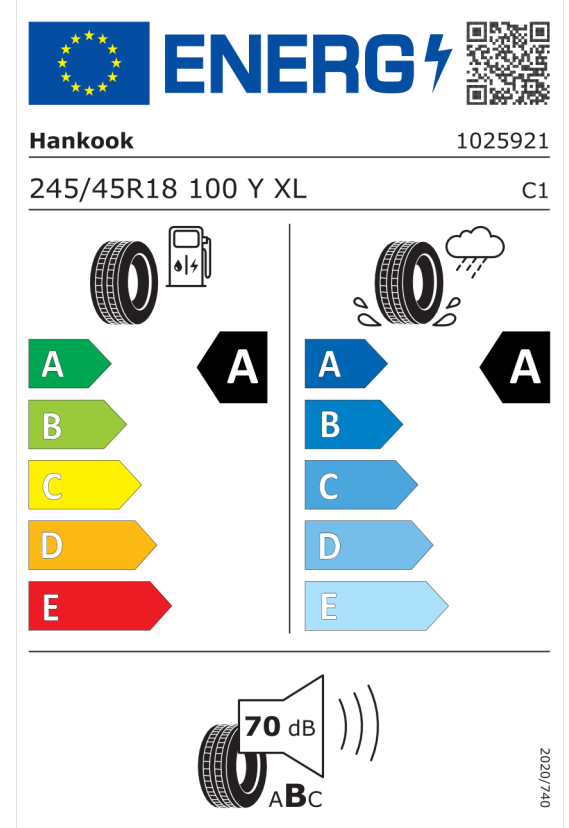

Hankook 651781

<https://eprel.ec.europa.eu/qr/651781>