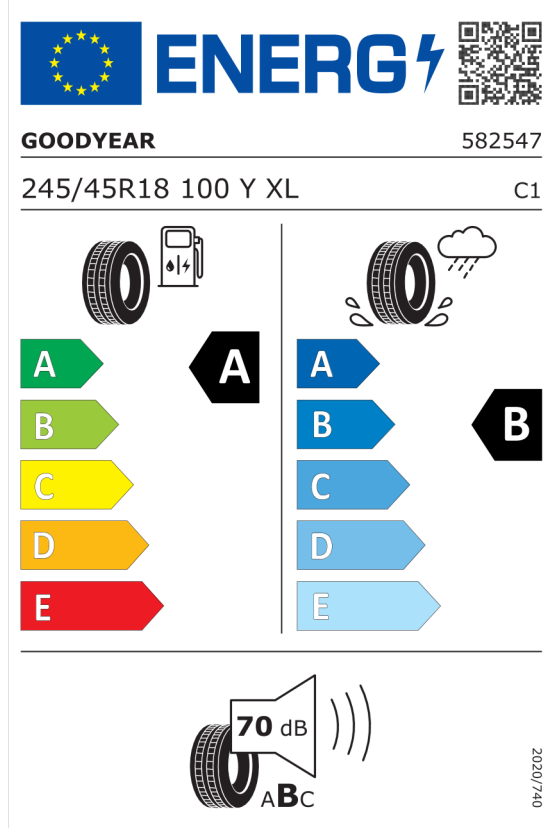

Číslo nabídky
Datum
Platnost do

Nabídka

134257

06.01.2023

20.01.2023

EU energetický štítek pneumatik

Goodyear 531273

<https://eprel.ec.europa.eu/qr/531273>