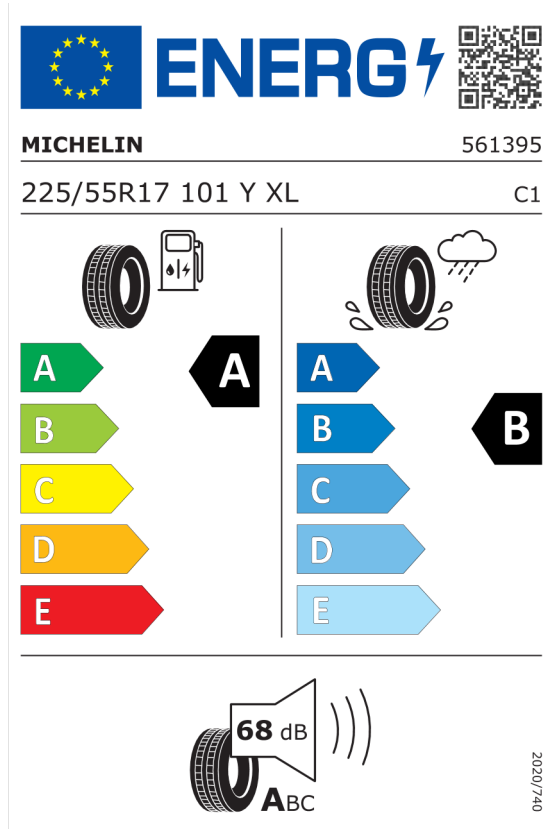

Nabídka
135279
07.02.2023
21.02.2023

Číslo nabídky
Datum
Platnost do

EU energetický štítek pneumatik

Michelin 411025

<https://eprel.ec.europa.eu/qr/411025>