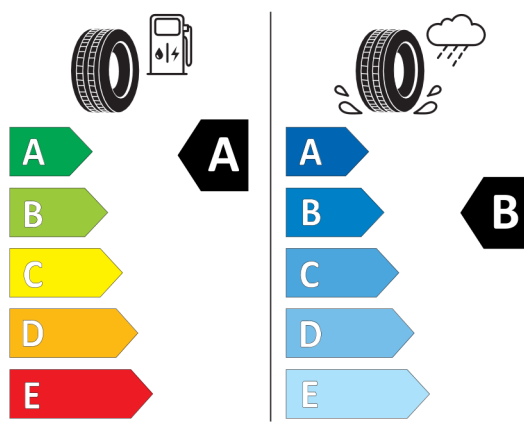

### Goodyear 530986

GOODYEAR

577424

275/40R18 103 Y XL

C1

2020/740

<https://eprel.ec.europa.eu/qr/530986>