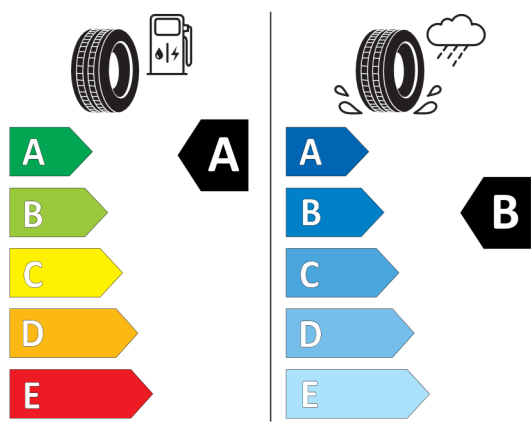

### Pirelli 595875

PIRELLI

31207

275/40R18 103 Y XL

C1

2020/740

<https://eprel.ec.europa.eu/qr/595875>