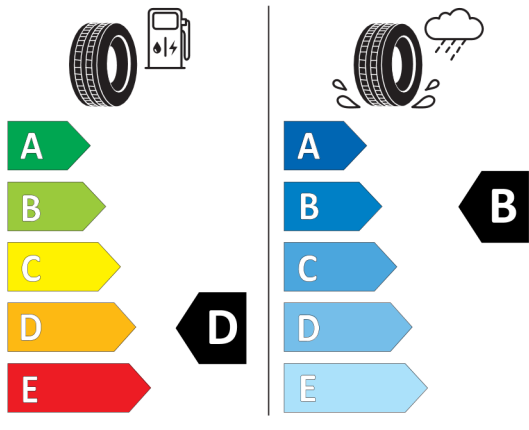

EU energetický štítek pneumatik

Pirelli

PIRELLI 27277

275/35ZR20 (102Y) XL C1

2020/740

<https://eprel.ec.europa.eu/qr/595449>

Michelin

MICHELIN 814151