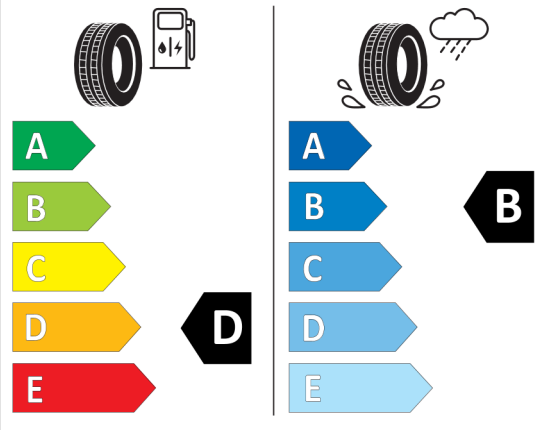

2020/740

<https://eprel.ec.europa.eu/qr/595449>

Michelin

MICHELIN 814151

275/35ZR20 (102Y) XL C1