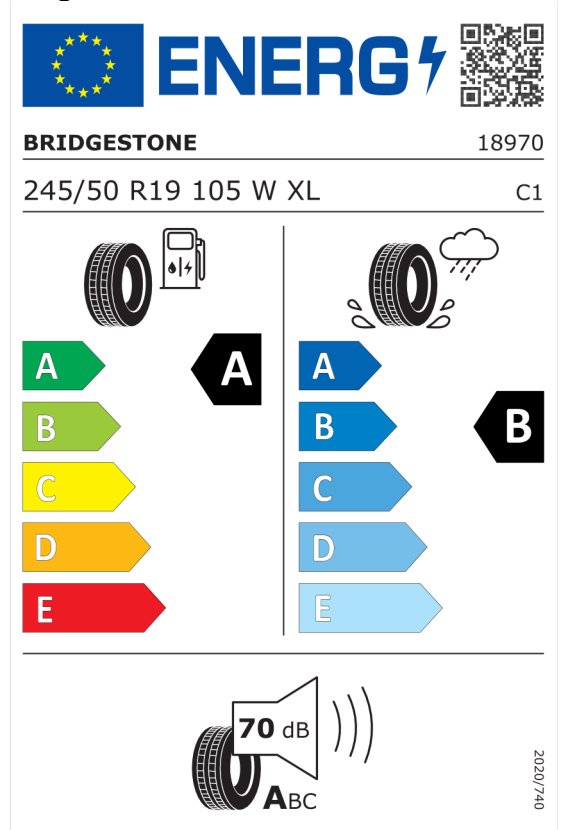

Nabídka
139948
Číslo nabídky
17.07.2023
Datum
31.07.2023
Platnost do

EU energetický štítek pneumatik

Pirelli 596053

<https://eprel.ec.europa.eu/qr/596053>

Bridgestone 382610

<https://eprel.ec.europa.eu/qr/382610>