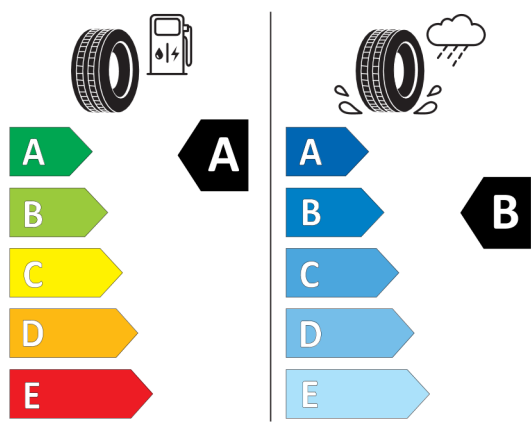

Nabídka

Číslo nabídky

139948

Datum

17.07.2023

Platnost do

31.07.2023

Michelin 410016

MICHELIN

356061

245/50R19 105 W XL

C1

2020/740

<https://eprel.ec.europa.eu/qr/410016>