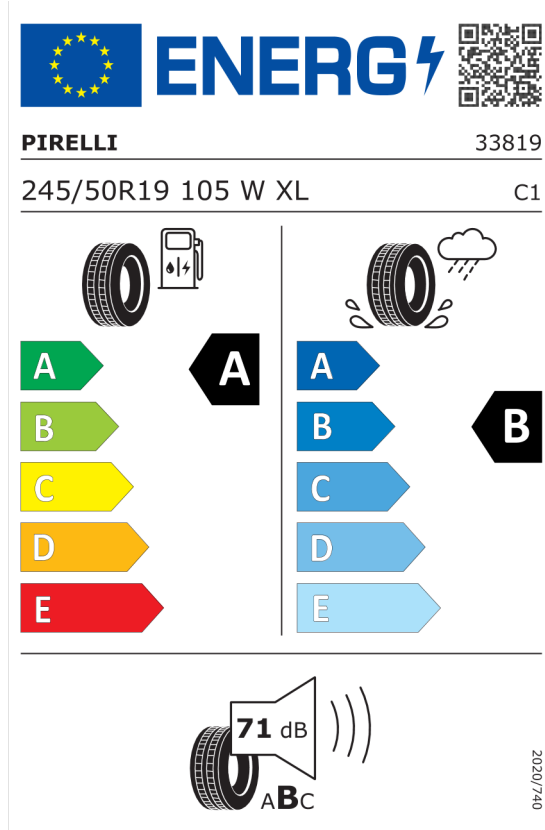

Nabídka
139948
Číslo nabídky
17.07.2023
Datum
31.07.2023
Platnost do

EU energetický štítek pneumatik

Pirelli 596053

<https://eprel.ec.europa.eu/qr/596053>