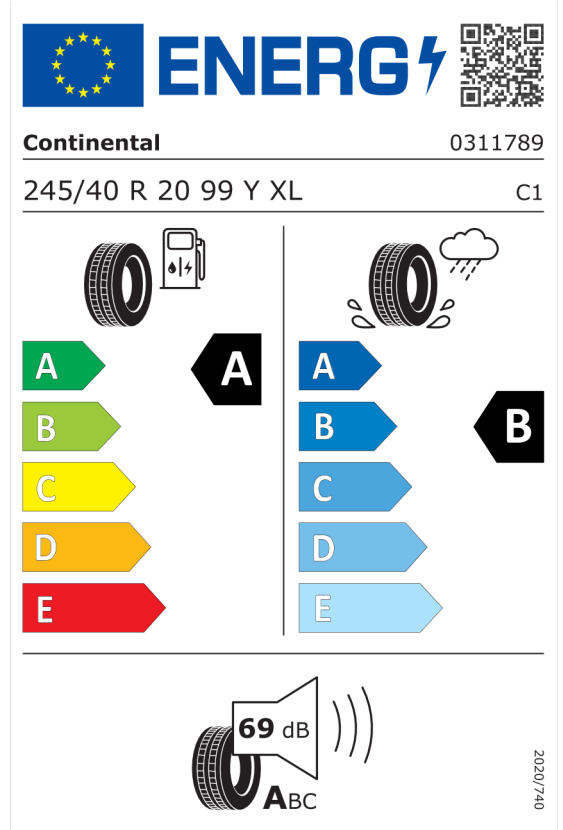

Continental 659110

<https://eprel.ec.europa.eu/qr/659110>