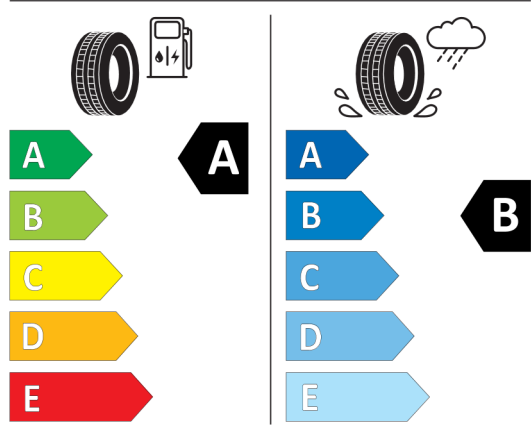

Nabídka

Číslo nabídky
Datum
Platnost do

140309
27.07.2023
10.08.2023

Michelin 991721

MICHELIN 458552

245/40R20 99 Y XL C1

<https://eprel.ec.europa.eu/qr/991721>