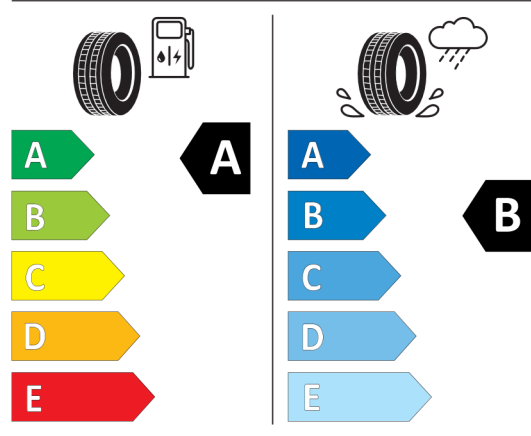

MICHELIN 458552

245/40R20 99 Y XL C1

<https://eprel.ec.europa.eu/qr/991721>

Michelin 1213052

MICHELIN 812105

275/35R20 102 Y XL C1

<https://eprel.ec.europa.eu/qr/1213052>

Nabídka
140309
Číslo nabídky
27.07.2023
Datum
10.08.2023
Platnost do