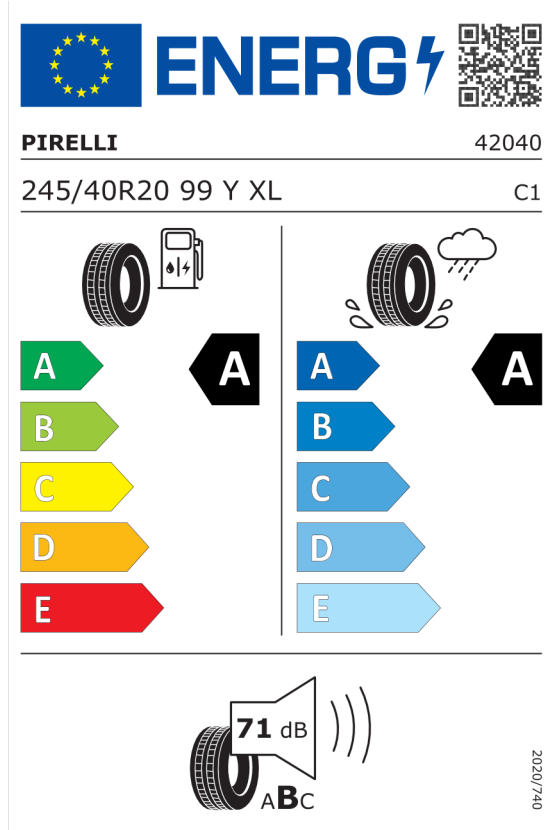

Nabídka
140309
Číslo nabídky
27.07.2023
Datum
10.08.2023
Platnost do

EU energetický štítek pneumatik

Pirelli 1269848

<https://eprel.ec.europa.eu/qr/1269848>