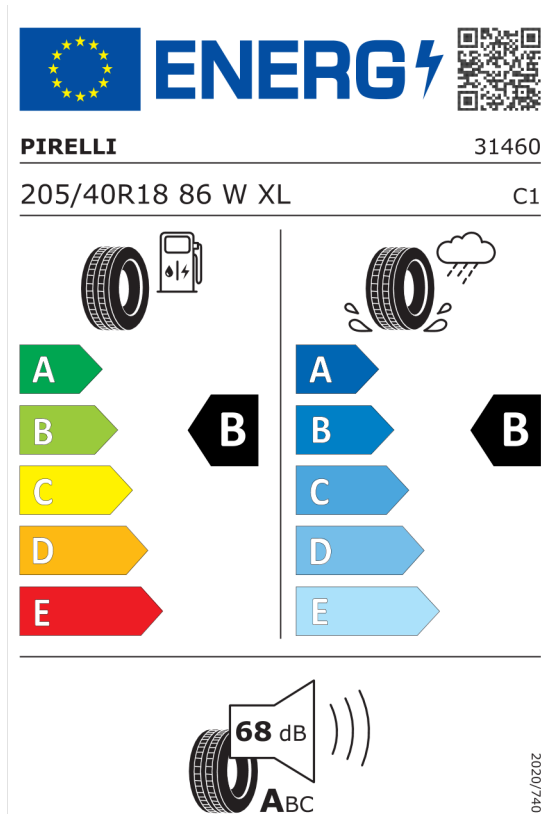

Autorizovaný dealer si vyhrazuje právo na změny cen, technických parametrů a specifikací bez předchozího upozornění.

Nabídka
135629
17.02.2023
03.03.2023

Číslo nabídky
Datum
Platnost do

EU energetický štítek pneumatik

Goodyear 529941

<https://eprel.ec.europa.eu/qr/529941>

Pirelli 595912

<https://eprel.ec.europa.eu/qr/595912>