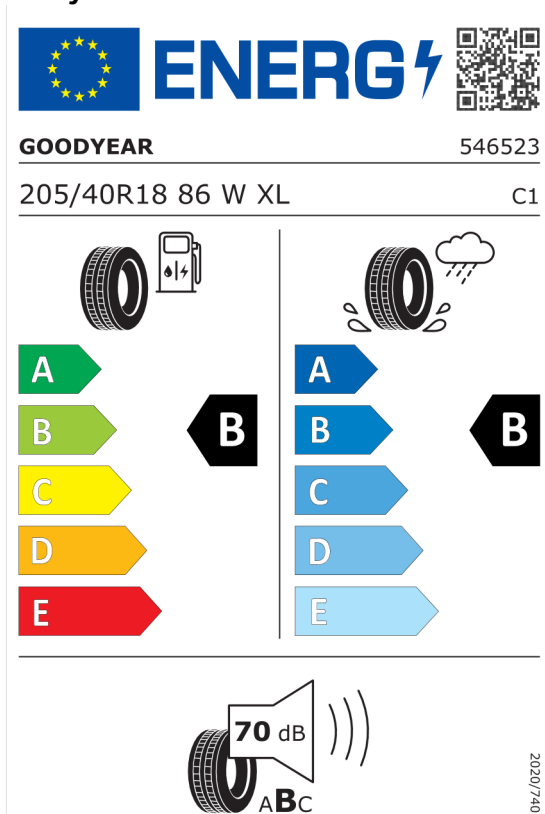

Nabídka
135629
17.02.2023
03.03.2023

Číslo nabídky
Datum
Platnost do

EU energetický štítek pneumatik

Goodyear 529941

<https://eprel.ec.europa.eu/qr/529941>