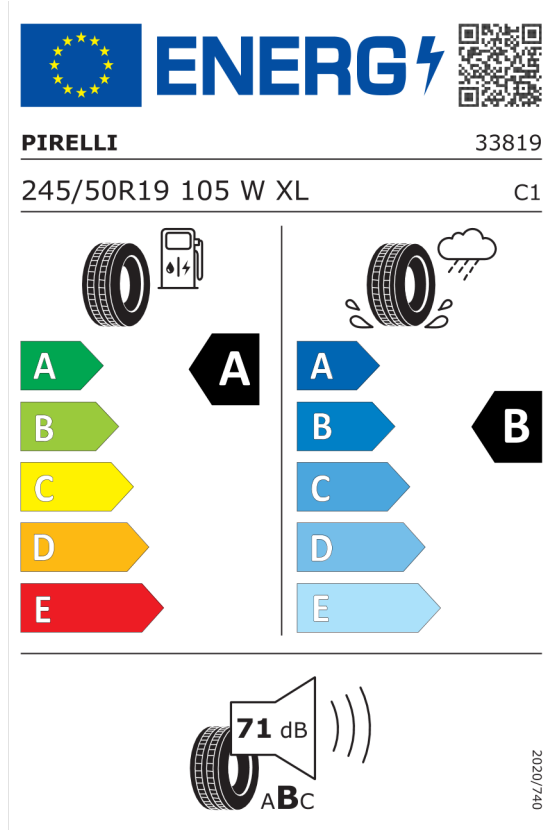

Nabídka
39074
Číslo nabídky
Datum
15.11.2023
Platnost do
29.11.2023

EU energetický štítek pneumatik

Pirelli 596053

<https://eprel.ec.europa.eu/qr/596053>