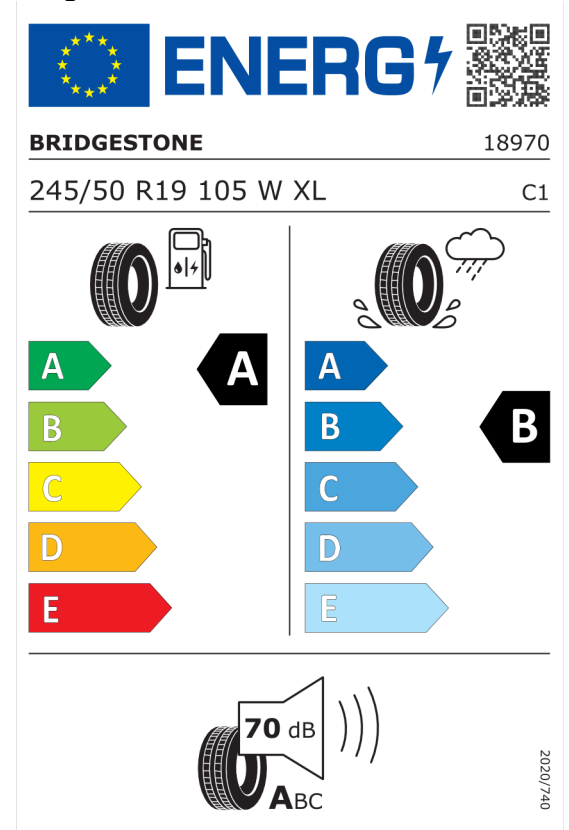

Pirelli 596053

<https://eprel.ec.europa.eu/qr/596053>

Bridgestone 382610

<https://eprel.ec.europa.eu/qr/382610>

Nabídka

Číslo nabídky

39074

Datum