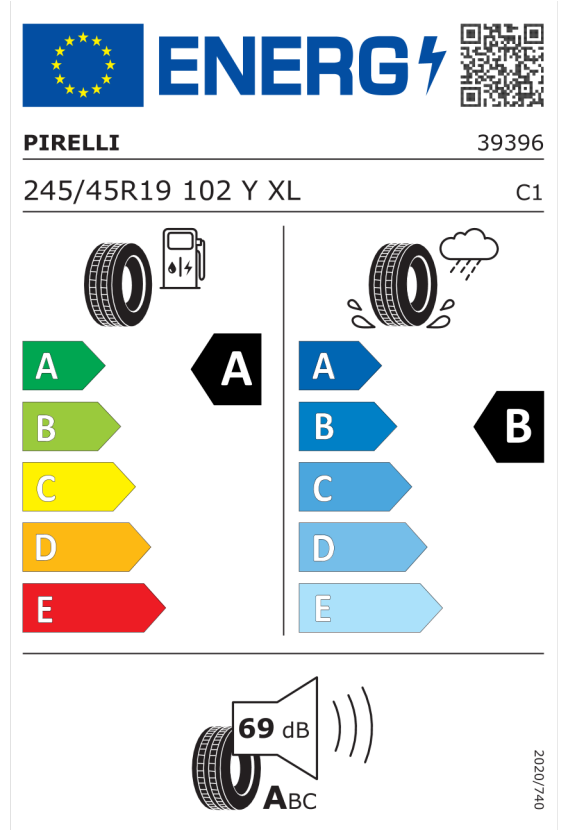

Pirelli 596812

<https://eprel.ec.europa.eu/qr/596812>