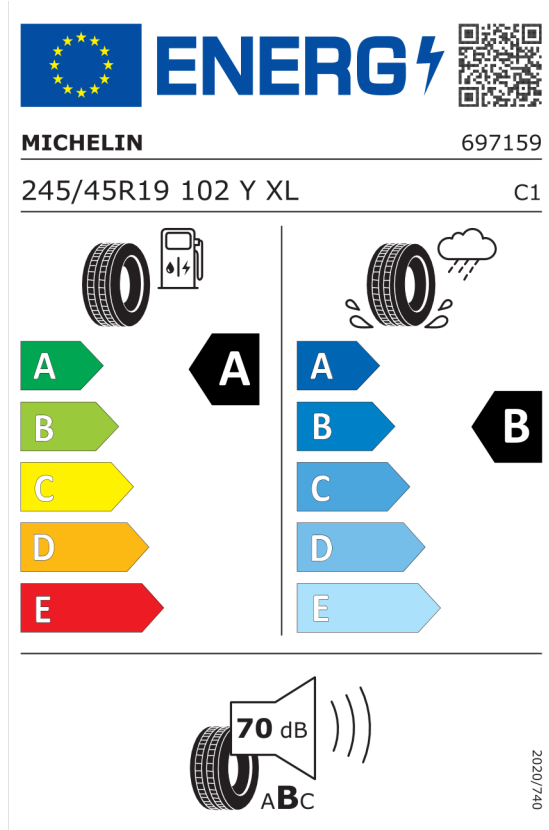

Nabídka
142204
Číslo nabídky
27.09.2023
Datum
11.10.2023
Platnost do

EU energetický štítek pneumatik

Michelin 796599

<https://eprel.ec.europa.eu/qr/796599>