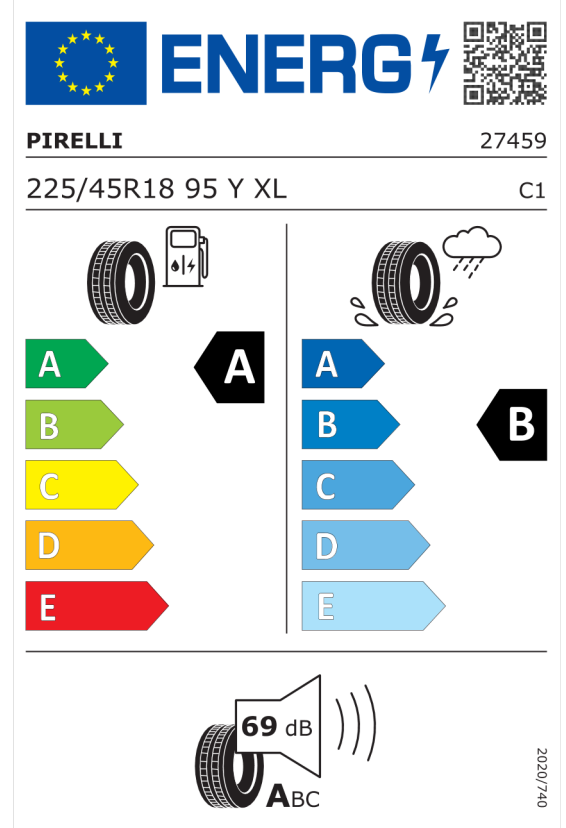

Pirelli 595504

<https://eprel.ec.europa.eu/qr/595504>