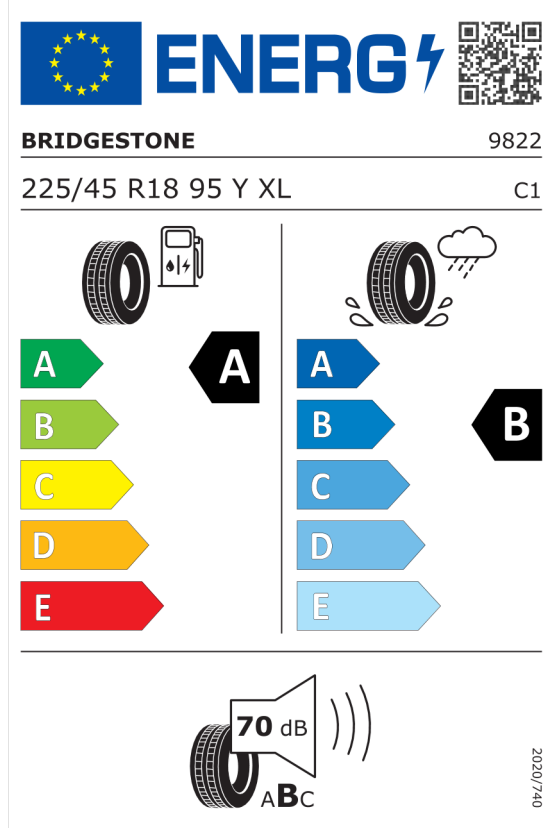

Nabídka
39374
Číslo nabídky
04.01.2024
Datum
18.01.2024
Platnost do

EU energetický štítek pneumatik

Bridgestone 381541

<https://eprel.ec.europa.eu/qr/381541>