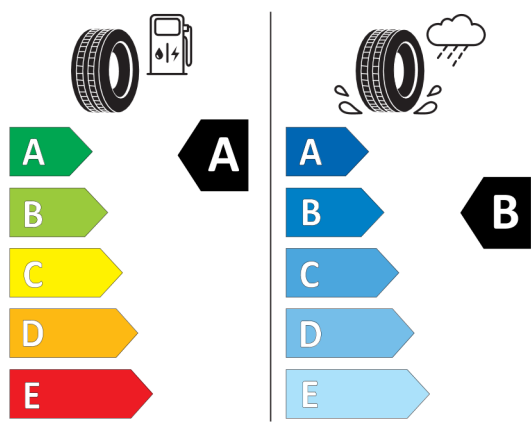

04.01.2024

Platnost do

18.01.2024

Michelin 445666

MICHELIN

651590

225/45R18 95 Y XL

C1