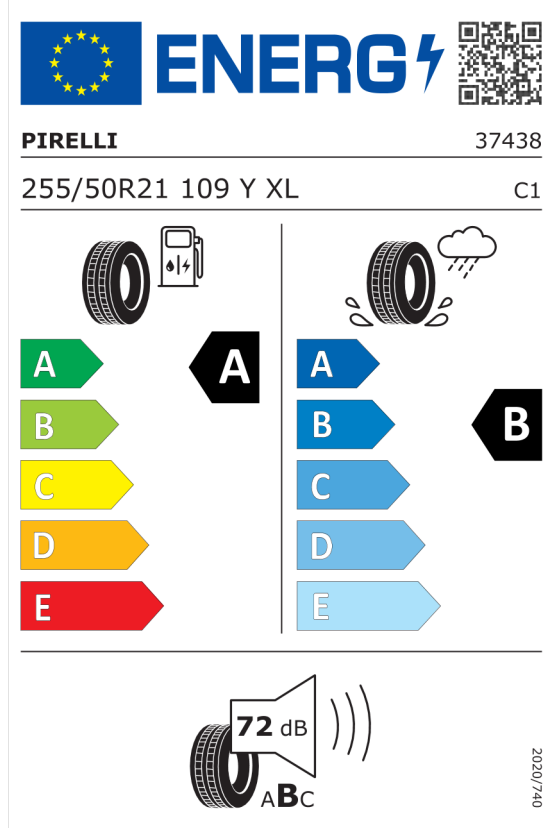

EU energetický štítek pneumatik

Pirelli 596324

<https://eprel.ec.europa.eu/qr/596324>

Goodyear 531265

<https://eprel.ec.europa.eu/qr/531265>

Nabídka

Číslo nabídky

39363