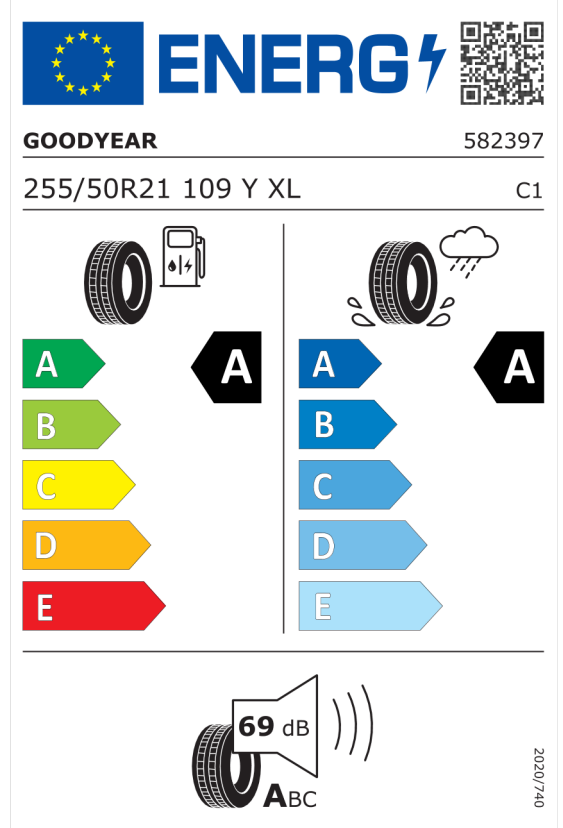

EU energetický štítek pneumatik

Pirelli 596324

<https://eprel.ec.europa.eu/qr/596324>

Goodyear 531265

<https://eprel.ec.europa.eu/qr/531265>

Nabídka

Číslo nabídky

39363