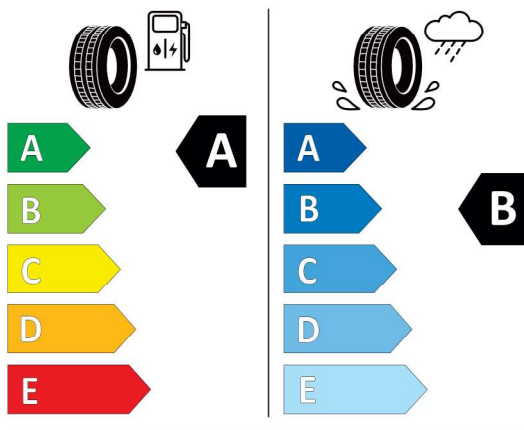

Nabídka
 Číslo nabídky 144419
 Datum 05.12.2023
 Platnost do 19.12.2023

EU energetický štítek pneumatik

Pirelli 596423

PIRELLI 37942

245/40R19 98 Y XL C1

2020/740

<https://eprel.ec.europa.eu/qr/596423>

Hankook 649684