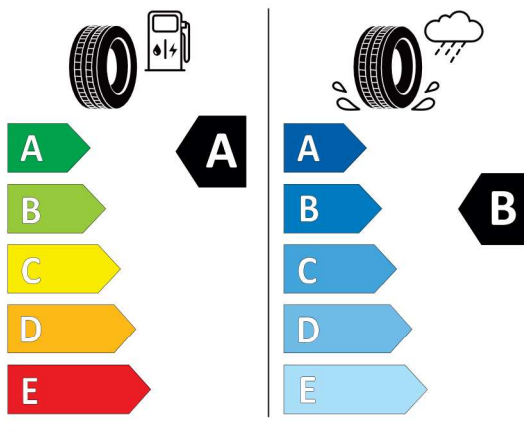

Hankook 1025923

245/40R19 98 Y XL C1

2020/740

<https://eprel.ec.europa.eu/qr/649684>

Nabídka
144419
Číslo nabídky
05.12.2023
Datum
19.12.2023
Platnost do

Michelin 445662

MICHELIN 142551

245/40R19 98 Y XL C1