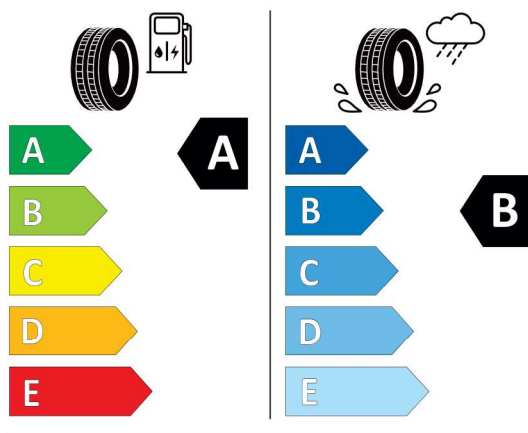

Hankook 649687

Hankook 1025924

255/40R19 100 Y XL C1

2020/740

<https://eprel.ec.europa.eu/qr/649687>

Pirelli 596421

PIRELLI 37940

255/40R19 100 Y XL C1