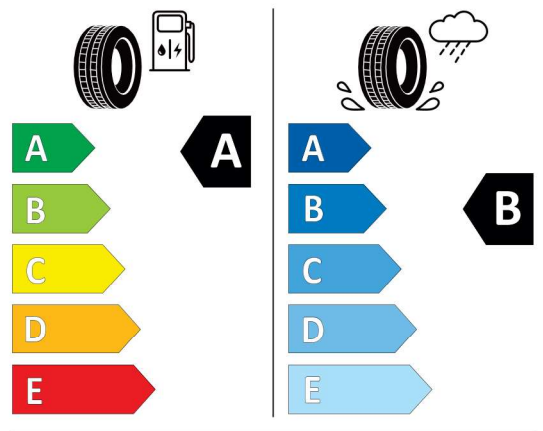

2020/740

<https://eprel.ec.europa.eu/qr/445662>

Michelin 445663

MICHELIN 855886

255/40R19 100 Y XL C1

2020/740

<https://eprel.ec.europa.eu/qr/445663>

Nabídka
144419
05.12.2023
Číslo nabídky
Datum
Platnost do
19.12.2023