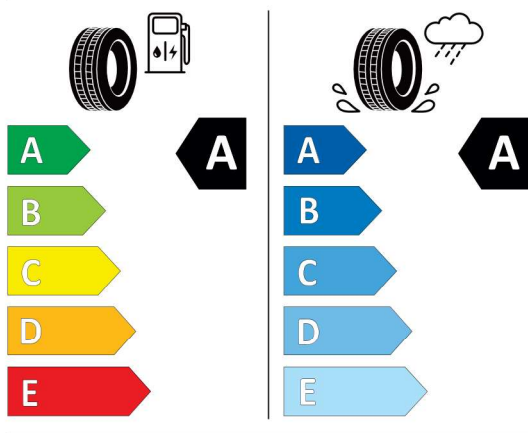

Nabídka
144419
05.12.2023
Číslo nabídky
Datum
Platnost do
19.12.2023

Hankook 649687

Hankook 1025924

255/40R19 100 Y XL C1

2020/740

<https://eprel.ec.europa.eu/qr/649687>