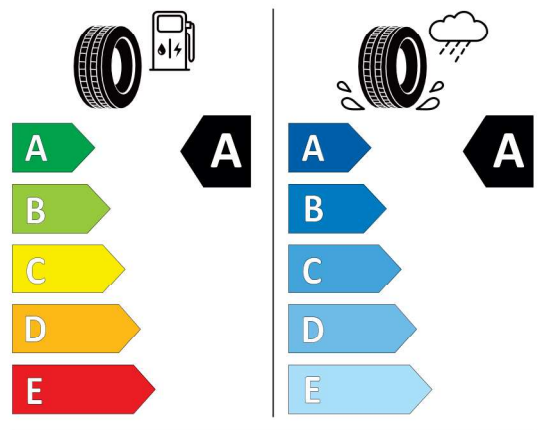

Hankook 649684

Hankook 1025923

245/40R19 98 Y XL C1

2020/740

<https://eprel.ec.europa.eu/qr/649684>