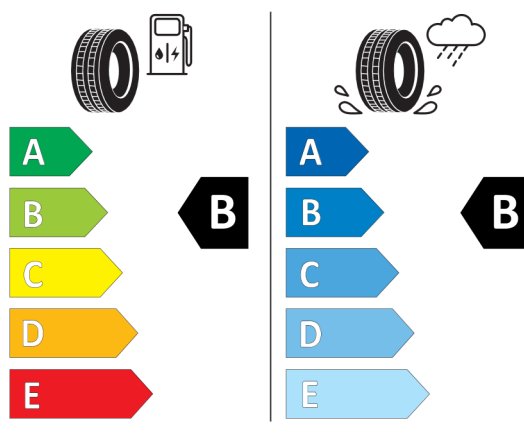

Pirelli 581089

PIRELLI 27515

305/40R20 112 Y XL C1

2020/740

<https://eprel.ec.europa.eu/qr/581089>

Nabídka
145143
Číslo nabídky
05.01.2024
Datum
19.01.2024
Platnost do

Bridgestone 383337

<https://eprel.ec.europa.eu/qr/383337>