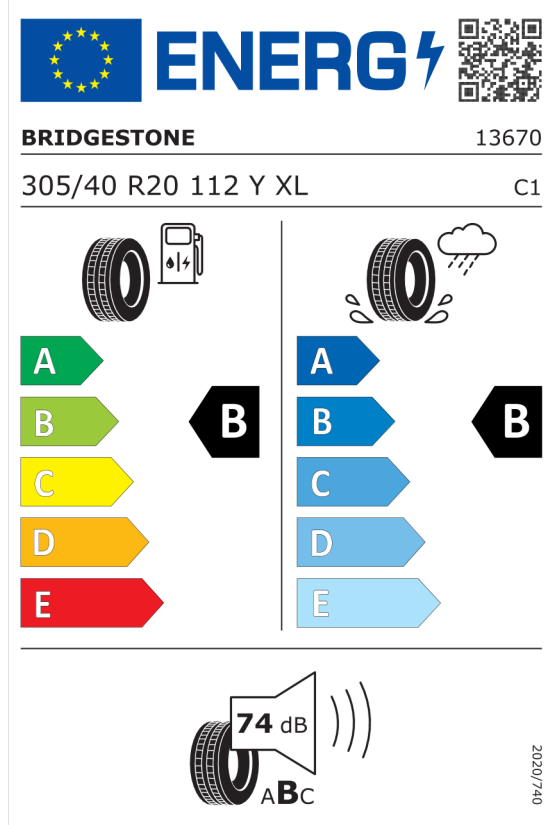

Nabídka
145143
Číslo nabídky
05.01.2024
Datum
19.01.2024
Platnost do

EU energetický štítek pneumatik

Pirelli 581098

<https://eprel.ec.europa.eu/qr/581098>

Hankook 466533

<https://eprel.ec.europa.eu/qr/466533>

Pirelli 581089

PIRELLI 27515

305/40R20 112 Y XL C1

2020/740

<https://eprel.ec.europa.eu/qr/581089>

Nabídka
145143
Číslo nabídky
05.01.2024
Datum
19.01.2024
Platnost do

Bridgestone 383337

<https://eprel.ec.europa.eu/qr/383337>