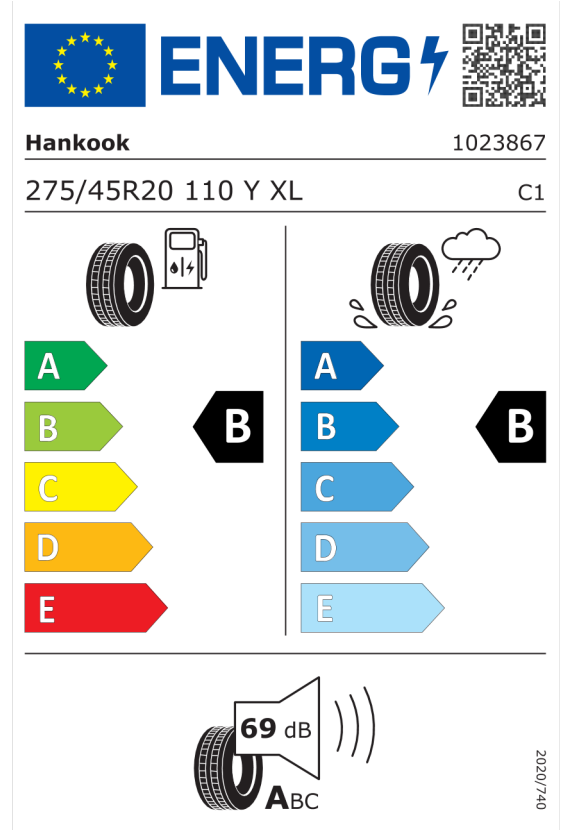

Nabídka
145143
Číslo nabídky
05.01.2024
Datum
19.01.2024
Platnost do

EU energetický štítek pneumatik

Pirelli 581098

<https://eprel.ec.europa.eu/qr/581098>

Hankook 466533

<https://eprel.ec.europa.eu/qr/466533>