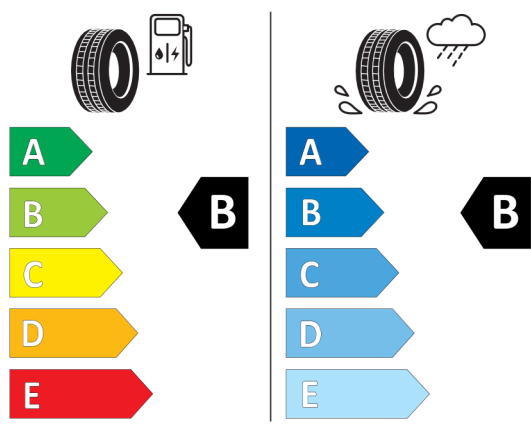

Nabídka

Číslo nabídky
Datum
Platnost do

145143
05.01.2024
19.01.2024

Bridgestone 383260

BRIDGESTONE 13668

275/45 R20 110 Y XL C1

2020/740

<https://eprel.ec.europa.eu/qr/383260>