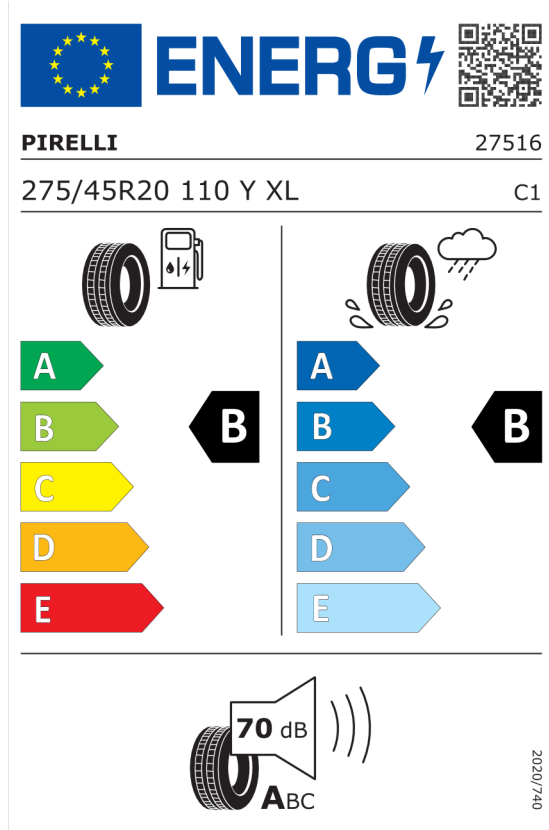

Nabídka
145143
Číslo nabídky
05.01.2024
Datum
19.01.2024
Platnost do

EU energetický štítek pneumatik

Pirelli 581098

<https://eprel.ec.europa.eu/qr/581098>

Hankook 466533

<https://eprel.ec.europa.eu/qr/466533>