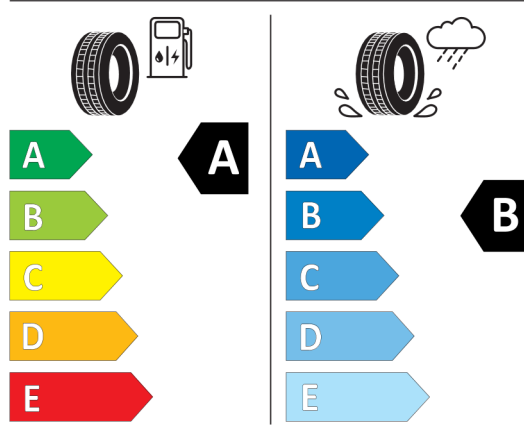

Pirelli 596814

PIRELLI 39398

275/35R20 102 Y XL C1

2020/740

<https://eprel.ec.europa.eu/qr/596814>