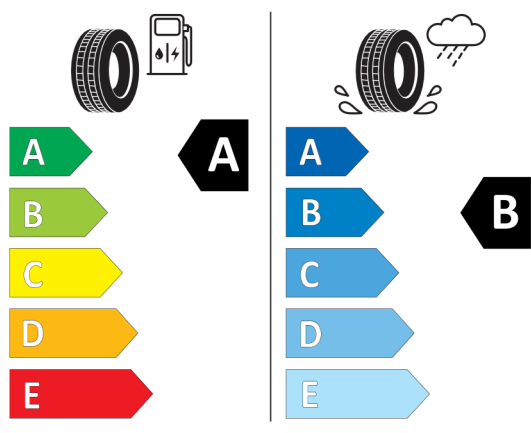

### Michelin 991721

MICHELIN

458552

245/40R20 99 Y XL

C1

2020/740

<https://eprel.ec.europa.eu/qr/991721>