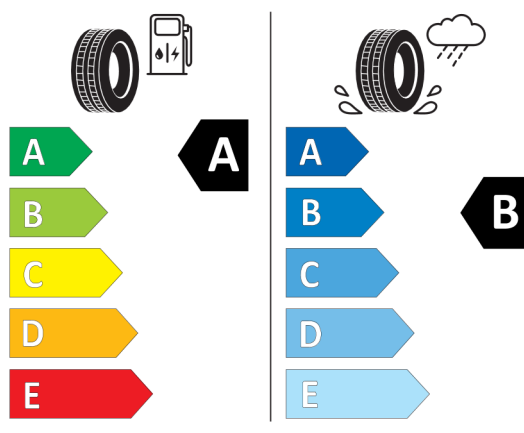

Pirelli 596241

PIRELLI 36203

245/45R18 100 Y XL C1

<https://eprel.ec.europa.eu/qr/596241>