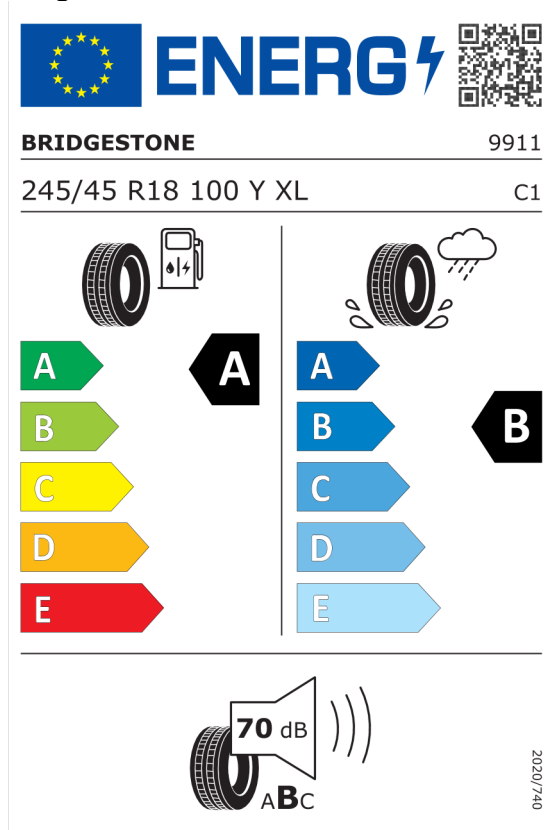

Nabídka
145412
Číslo nabídky
Datum
17.01.2024
Platnost do
31.01.2024

EU energetický štítek pneumatik

Bridgestone 382544

<https://eprel.ec.europa.eu/qr/382544>