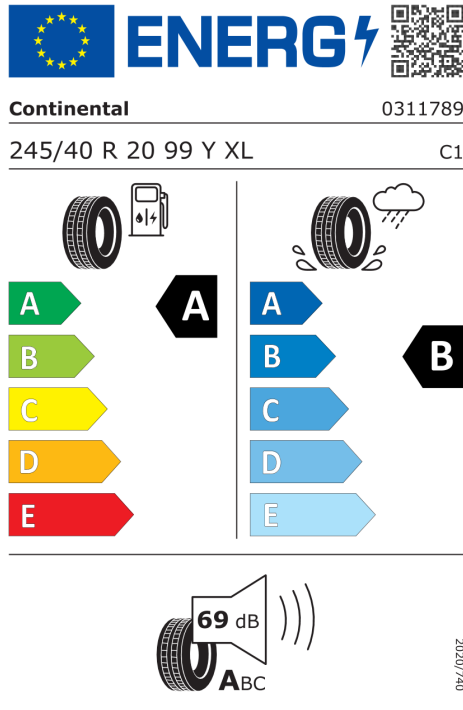

ŠTÍTKY PNEUMATIK.

Continental 659110

Pirelli 1269848

<https://eprel.ec.europa.eu/qr/659110>