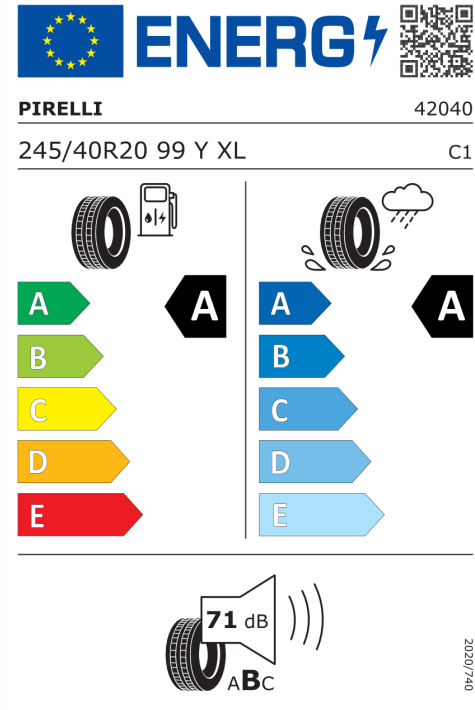

<https://eprel.ec.europa.eu/qr/1269848>

Výrobce vozidla nainstaluje jeden z typů pneumatik, které jsou zde uvedeny, podle vlastního uvážení. Upozorňujeme, že uvedené možnosti pneumatik odrážejí aktuální stav plánování výroby vozidla. V případě, že dojde k úpravám ve výrobním procesu, a proto nebude namontována žádná ze zde uvedených pneumatik, vyhrazujeme si právo dodat vozidlo s jinými pneumatikami, které mají srovnatelné vlastnosti.