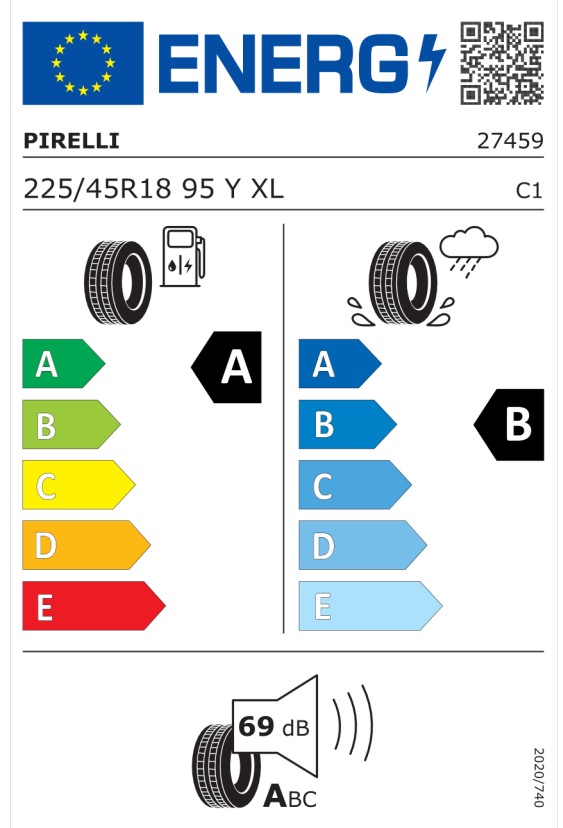

Nabídka
143918
Číslo nabídky
20.11.2023
Datum
04.12.2023
Platnost do

EU energetický štítek pneumatik

Bridgestone 381541

<https://eprel.ec.europa.eu/qr/381541>

Pirelli 595504

<https://eprel.ec.europa.eu/qr/595504>