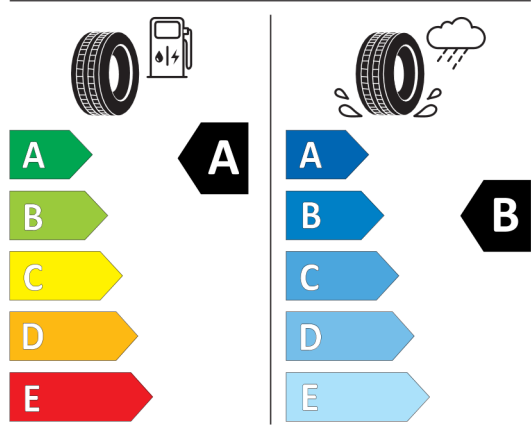

Nabídka

Číslo nabídky

143918

Datum

20.11.2023

Platnost do

04.12.2023

Bridgestone 382669

BRIDGESTONE

13648

255/40 R18 99 Y XL

C1

2020/740

<https://eprel.ec.europa.eu/qr/382669>