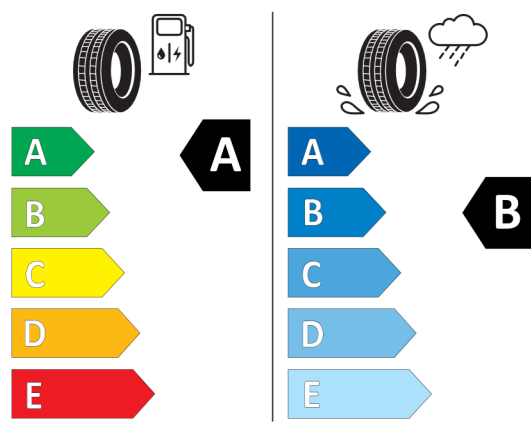

Pirelli 595913

PIRELLI

31461

255/40R18 99 Y XL

C1

2020/740

<https://eprel.ec.europa.eu/qr/595913>