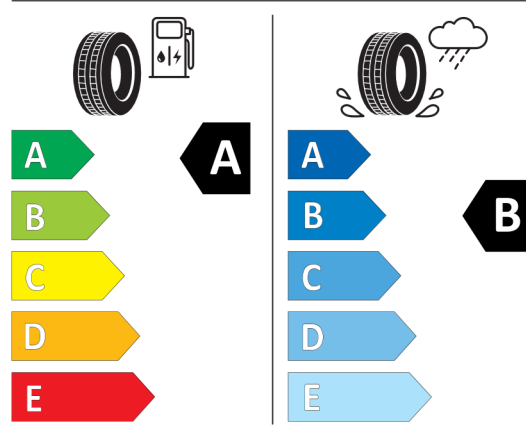

Michelin 445667

MICHELIN

284524

255/40R18 99 Y XL

C1

2020/740

<https://eprel.ec.europa.eu/qr/445667>