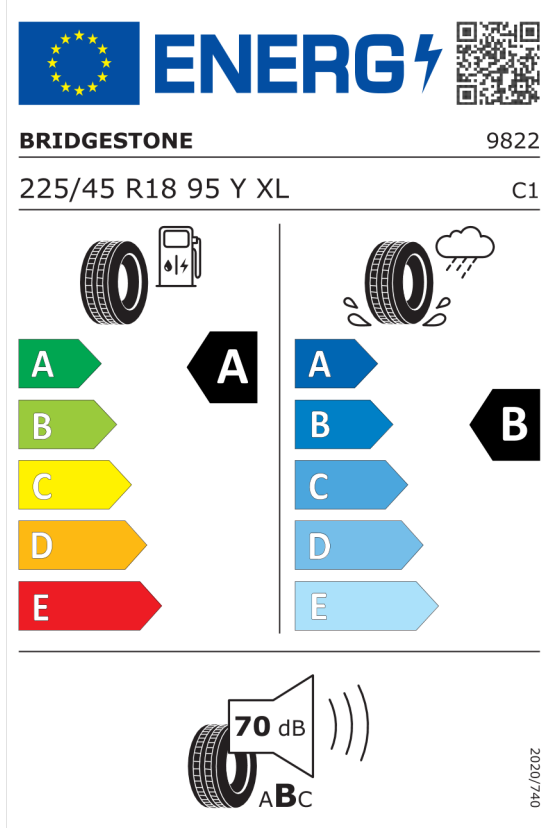

Nabídka
143918
Číslo nabídky
20.11.2023
Datum
04.12.2023
Platnost do

EU energetický štítek pneumatik

Bridgestone 381541

<https://eprel.ec.europa.eu/qr/381541>

Pirelli 595504

<https://eprel.ec.europa.eu/qr/595504>