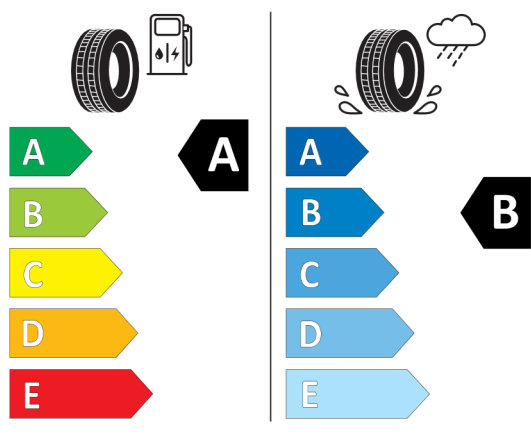

Nabídka

Číslo nabídky

143918

Datum

20.11.2023

Platnost do

04.12.2023

Michelin 445666

MICHELIN

651590

225/45R18 95 Y XL

C1

2020/740

<https://eprel.ec.europa.eu/qr/445666>