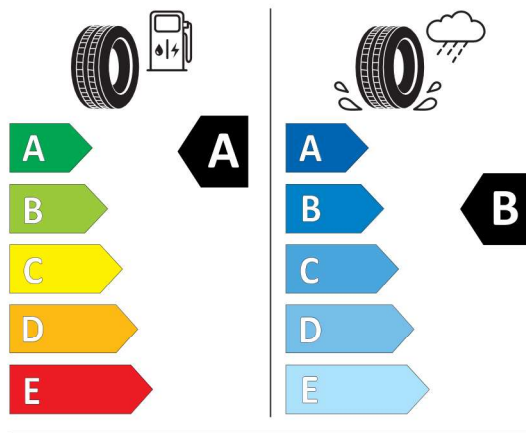

Nabídka
145597
Číslo nabídky
23.01.2024
Datum
06.02.2024
Platnost do

Bridgestone 502763

Bridgestone 21884

285/35 R21 105 Y XL C1

2020/740

<https://eprel.ec.europa.eu/qr/502763>