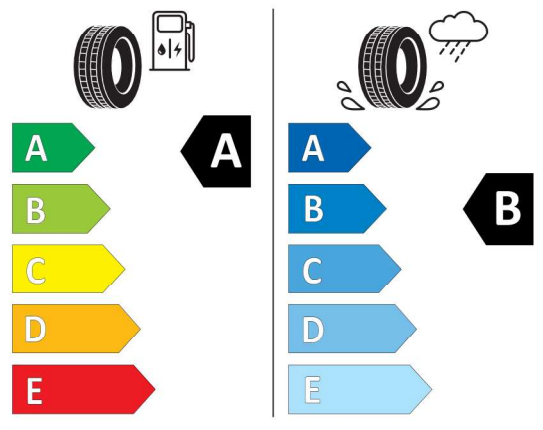

### Bridgestone 502403

**Bridgestone** 21883

255/40 R21 102 Y XL C1

2020/740

<https://eprel.ec.europa.eu/qr/502403>

**Nabídka**  
145597  
Číslo nabídky  
23.01.2024  
Datum  
06.02.2024  
Platnost do