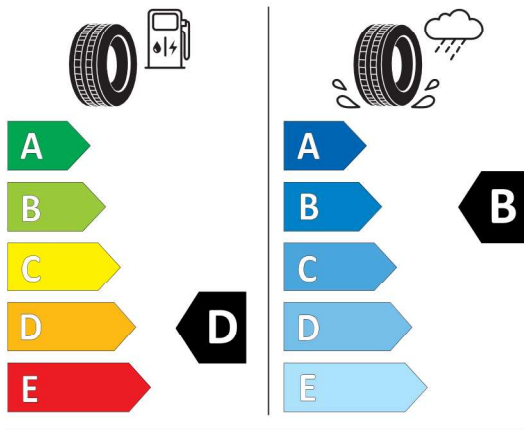

Nabídka
145588
Číslo nabídky
23.01.2024
Datum
06.02.2024
Platnost do

EU energetický štítek pneumatik

Pirelli 596959

PIRELLI 39936

255/35R20 97 Y XL C1

2020/740

<https://eprel.ec.europa.eu/qr/596959>

Pirelli 596960