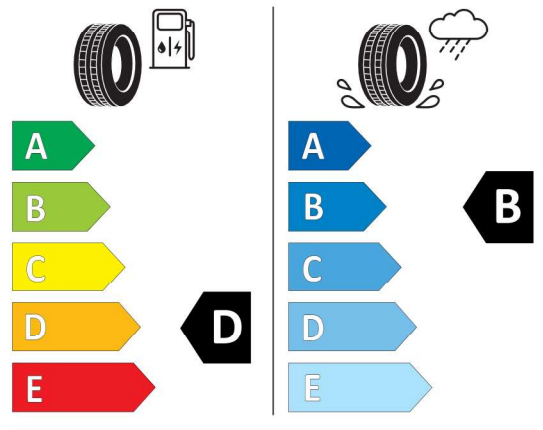

Pirelli 596960

PIRELLI 39937

285/30R20 99 Y XL C1

2020/740

<https://eprel.ec.europa.eu/qr/596960>