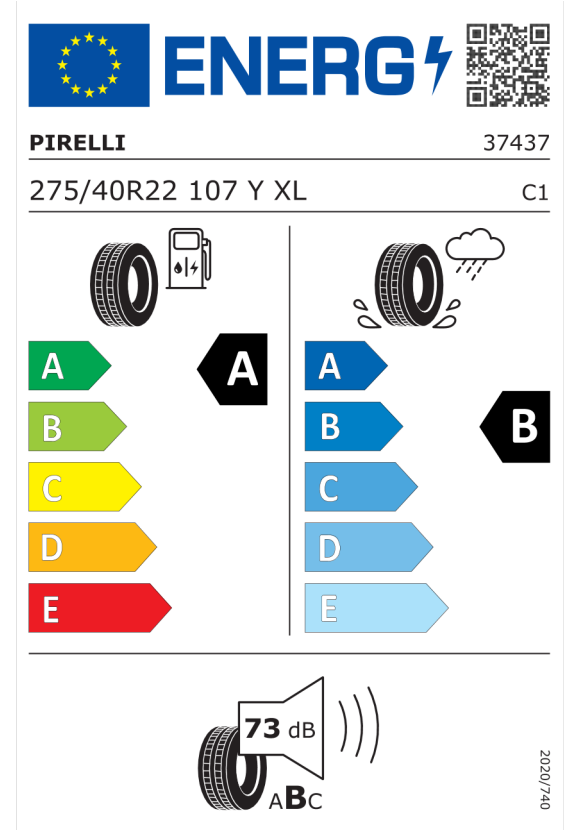

Pirelli 596323

<https://eprel.ec.europa.eu/qr/596323>