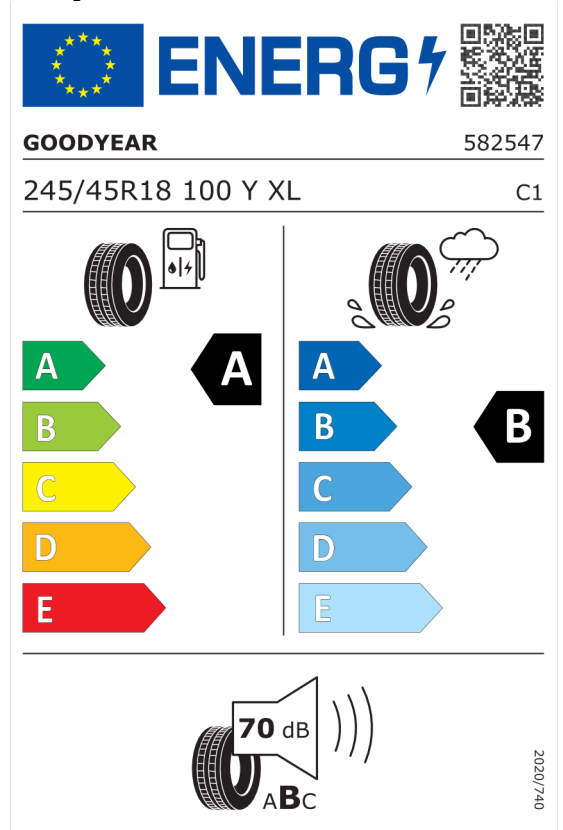

Nabídka
145638
Číslo nabídky
24.01.2024
Datum
07.02.2024
Platnost do

EU energetický štítek pneumatik

Hankook 651781

<https://eprel.ec.europa.eu/qr/651781>

Goodyear 531273

<https://eprel.ec.europa.eu/qr/531273>