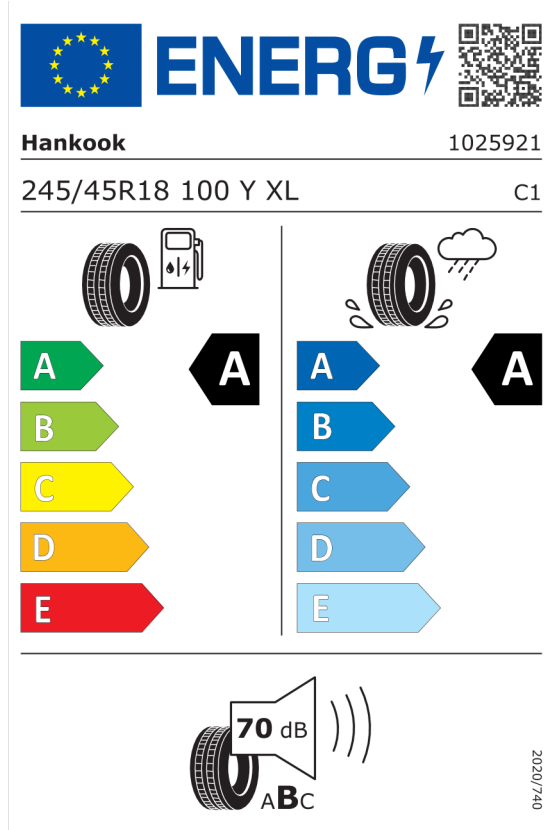

Nabídka
145638
Číslo nabídky
24.01.2024
Datum
07.02.2024
Platnost do

EU energetický štítek pneumatik

Hankook 651781

<https://eprel.ec.europa.eu/qr/651781>

Goodyear 531273

<https://eprel.ec.europa.eu/qr/531273>