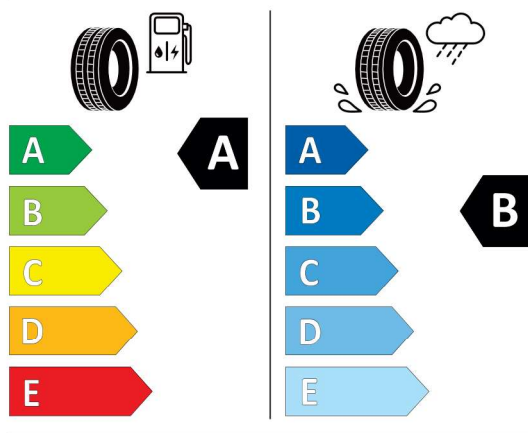

Pirelli 596421

PIRELLI 37940

255/40R19 100 Y XL C1

2020/740

<https://eprel.ec.europa.eu/qr/596421>