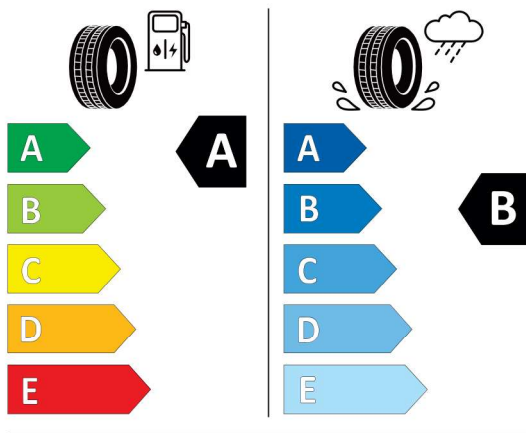

Hankook 1025923

245/40R19 98 Y XL C1

2020/740

<https://eprel.ec.europa.eu/qr/649684>

Nabídka
145586
Číslo nabídky
23.01.2024
Datum
06.02.2024
Platnost do

Michelin 445662

MICHELIN 142551

245/40R19 98 Y XL C1