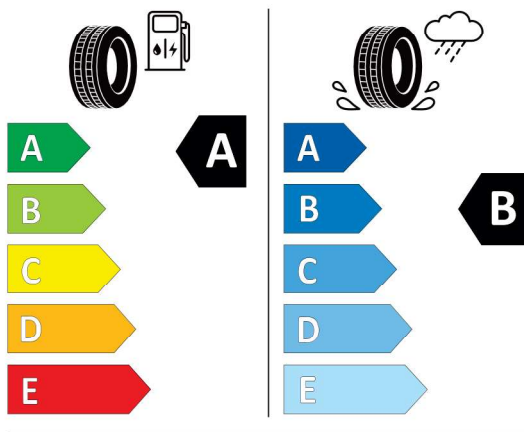

Nabídka
145586
Číslo nabídky
23.01.2024
Datum
06.02.2024
Platnost do

EU energetický štítek pneumatik

Pirelli 596423

PIRELLI 37942

245/40R19 98 Y XL C1

2020/740

<https://eprel.ec.europa.eu/qr/596423>

Hankook 649684