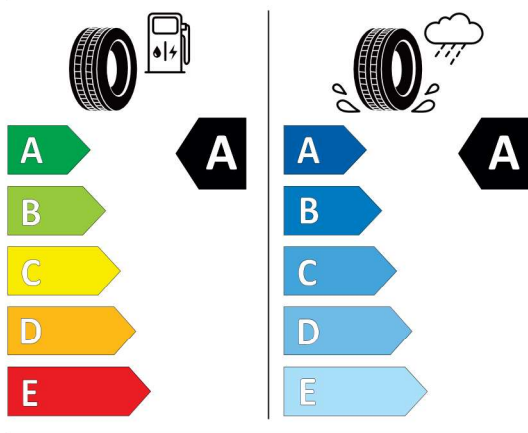

Číslo nabídky
Datum
Platnost do

Nabídka
145586
23.01.2024
06.02.2024

Hankook 649687

Hankook 1025924

255/40R19 100 Y XL C1

2020/740

<https://eprel.ec.europa.eu/qr/649687>