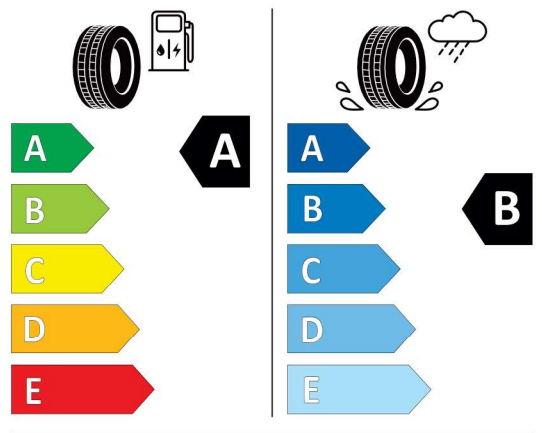

Michelin 445663

MICHELIN 855886

255/40R19 100 Y XL C1

2020/740

<https://eprel.ec.europa.eu/qr/445663>