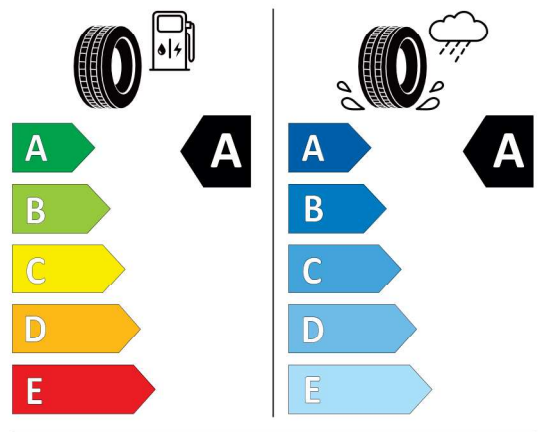

Hankook 649684

Hankook 1025923

245/40R19 98 Y XL C1

2020/740

<https://eprel.ec.europa.eu/qr/649684>