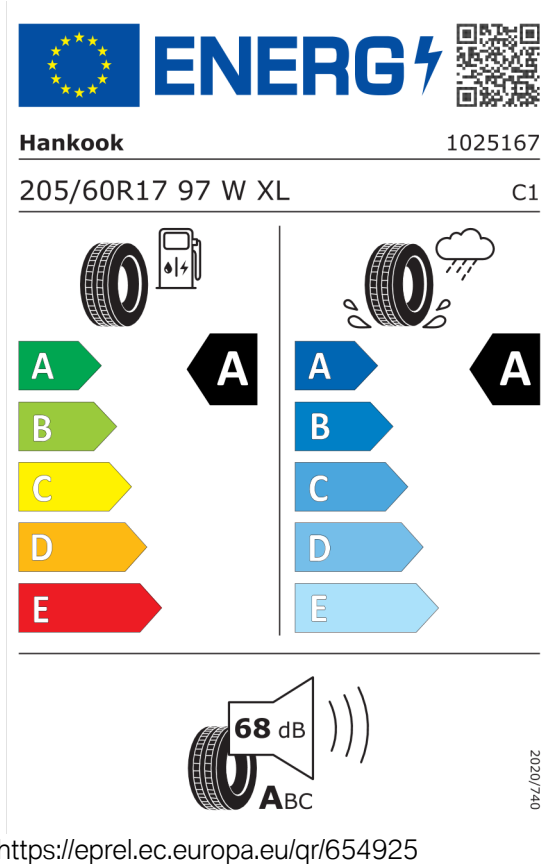

Nabídka
141494
Číslo nabídky
06.09.2023
Datum
20.09.2023
Platnost do

EU energetický štítek pneumatik

Hankook 654925