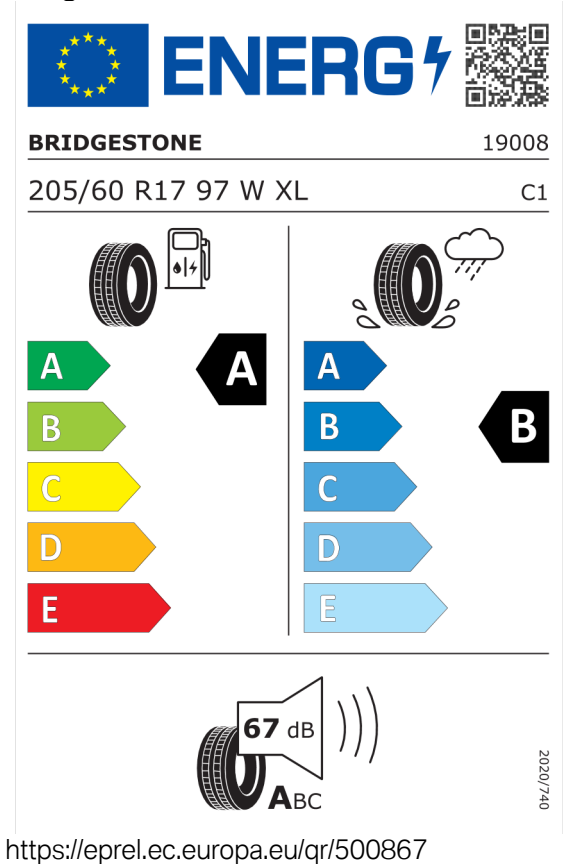

Volitelná výbava (cena včetně DPH)

1AG	Palivová nádrž se zvětšeným objemem	Kč	1 352
2VF	Adaptivní M podvozek	Kč	18 694
320	Bez označení modelu	Kč	0
3AC	Elektricky ovládané tažné zařízení	Kč	27 092
413	Sít zavazadlového prostoru	Kč	5 408
420	Protisluneční ochrana oken	Kč	10 842
455	Aktivní sedadla řidiče a spolujezdce	Kč	12 740
459	Nastavení sedadel, elektrické s pamětí pro sedadlo řidiče	Kč	23 036
481	Sportovní sedadla řidiče a spolujezdce	Kč	10 296
4FD	Nastavitelná zadní sedadla	Kč	10 842
674	HiFi systém harman/kardon	Kč	16 796
7EW	Paket Innovation	Kč	102 960
248	Vyhřívání volantu	Kč	5 148
302	Alarm	Kč	0
322	Komfortní přístupový systém	Kč	0
430	Paket zrcátek	Kč	0
431	Vnitřní zpětné zrcátko s automatickým tlumením odrazivosti	Kč	0
494	Vyhřívání sedadel řidiče a spolujezdce	Kč	10 842
4NW	Palubní deska v provedení Luxury	Kč	0
552	Adaptivní LED světlomety včetně LED světel pro odbočování a BMW Selective Beam	Kč	0
5AC	High-beam Assistant - asistent dálkových světel	Kč	0
5AU	Driving Assistant Professional	Kč	53 664
5DN	Parkovací asistent Plus	Kč	0
610	BMW Head-Up Display	Kč	0
6NX	Příhrádka pro bezdrátové nabíjení	Kč	0
6U3	BMW Live Cockpit Professional	Kč	0
1LT	17" kola z lehké slitiny V-spoke 833 Bicolour	Kč	0
3MB	BMW Individual hliníkové vnější prvky v provedení Aluminium Satinated	Kč	0
4EW	Dřevěné obložení interiéru Eucalyptus s otevřenými póry	Kč	0
9T4	Specifická výbava pro provedení Luxury Line	Kč	0
879	Manuál a servisní knížka v NJ	Kč	0

Autorizovaný dealer si vyhrazuje právo na změny cen, technických parametrů a specifikací bez předchozího upozornění.

Nabídka
141494
Číslo nabídky
06.09.2023
Datum
20.09.2023
Platnost do

EU energetický štítek pneumatik

Hankook 654925

Bridgestone 500867

Nabídka
141494
Číslo nabídky
06.09.2023
Datum
20.09.2023
Platnost do

Apollo Vredestein 615216

ENERG

Vredestein 8714692506871

205/60 R 17 97 W XL C1

A **A** **A**