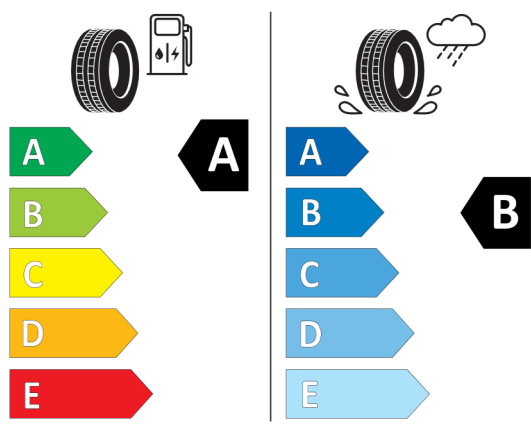

Nabídka

Číslo nabídky

145305

Datum

15.01.2024

Platnost do

29.01.2024

Continental 482889

Continental 0358488

245/45 R 18 100 Y XL C1

2020/740

<https://eprel.ec.europa.eu/qr/482889>