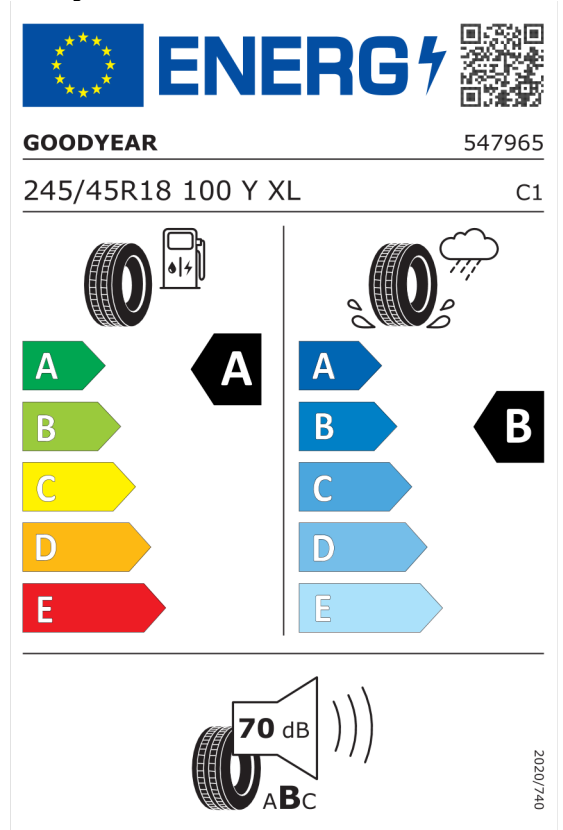

Goodyear 530042

<https://eprel.ec.europa.eu/qr/530042>