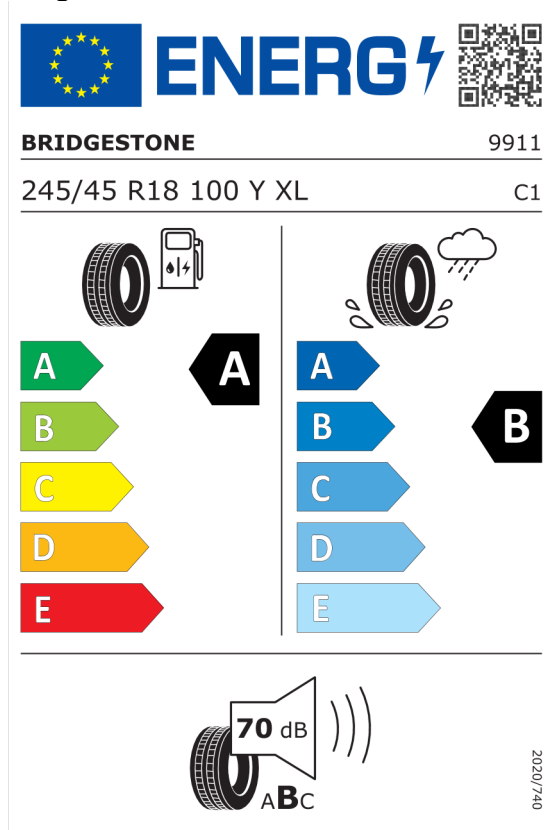

Nabídka
Číslo nabídky 145305
Datum 15.01.2024
Platnost do 29.01.2024

EU energetický štítek pneumatik

Bridgestone 382544

<https://eprel.ec.europa.eu/qr/382544>