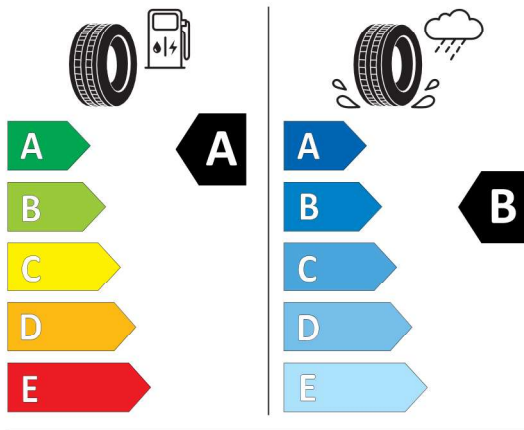

Číslo nabídky 146193
Datum 08.02.2024
Platnost do 22.02.2024

Nabídka

146193
08.02.2024
22.02.2024

EU energetický štítek pneumatik

Pirelli 595770

PIRELLI 29187

245/45R20 103 W XL C1

2020/740

<https://eprel.ec.europa.eu/qr/595770>