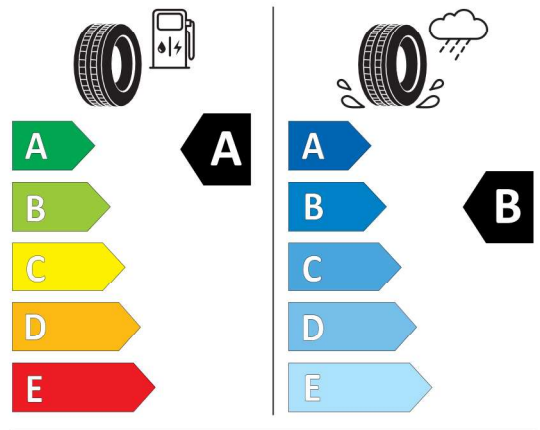

Pirelli 595771

PIRELLI 29188

275/40R20 106 W XL C1

2020/740

<https://eprel.ec.europa.eu/qr/595771>