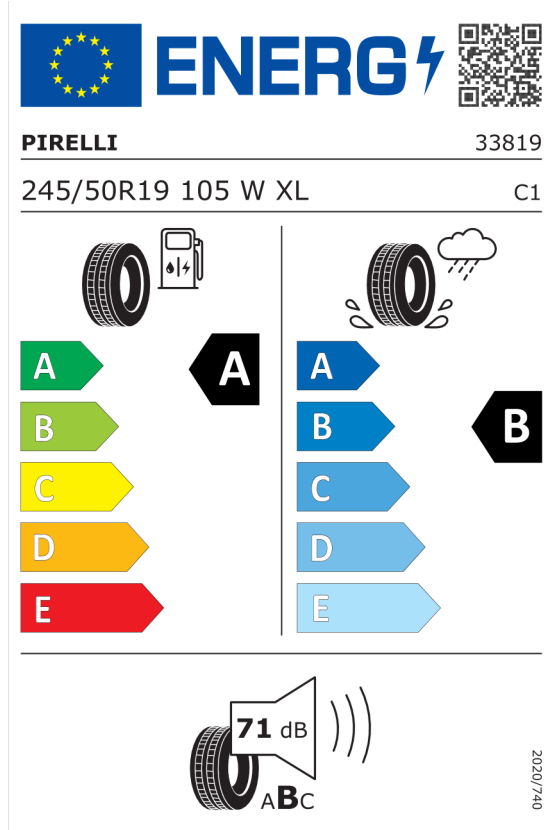

EU energetický štítek pneumatik

Pirelli 596053

<https://eprel.ec.europa.eu/qr/596053>

Bridgestone 382610

<https://eprel.ec.europa.eu/qr/382610>

Nabídka
145635
Číslo nabídky
24.01.2024
Datum
07.02.2024
Platnost do