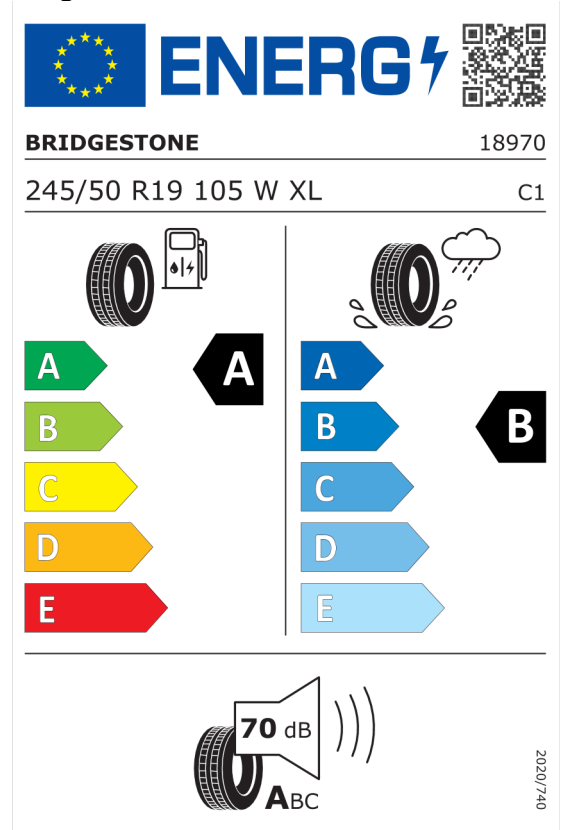

EU energetický štítek pneumatik

Pirelli 596053

<https://eprel.ec.europa.eu/qr/596053>

Bridgestone 382610

<https://eprel.ec.europa.eu/qr/382610>

Nabídka
145635
Číslo nabídky
24.01.2024
Datum
07.02.2024
Platnost do