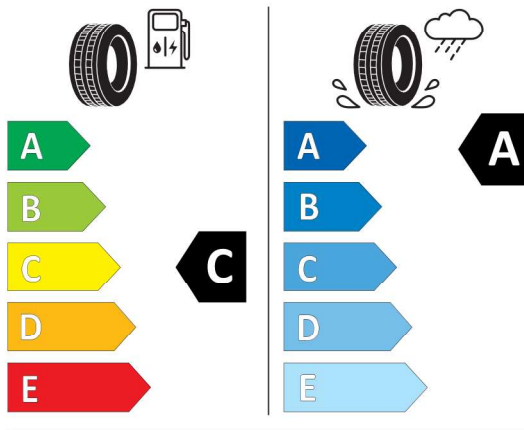

Nabídka
146830
Číslo nabídky
23.02.2024
Datum
08.03.2024
Platnost do

EU energetický štítek pneumatik

Pirelli 595227

PIRELLI 25962

245/35R20 95 Y XL C1

<https://eprel.ec.europa.eu/qr/595227>