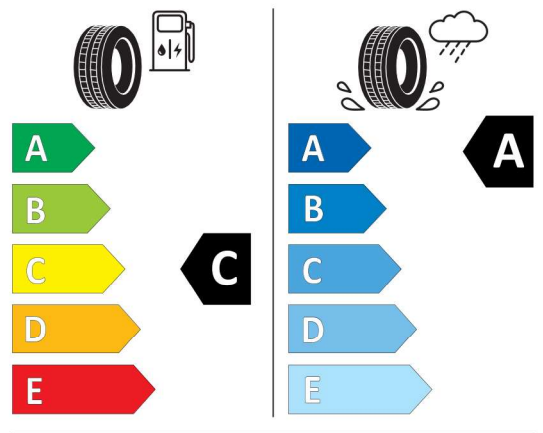

Pirelli 595620

PIRELLI 27969

275/30R20 97 Y XL C1

2020/740

<https://eprel.ec.europa.eu/qr/595620>