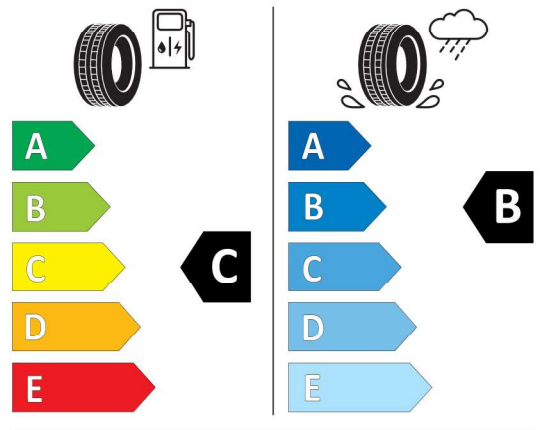

EU energetický štítek pneumatik

Pirelli 595227

PIRELLI 25962

245/35R20 95 Y XL C1

<https://eprel.ec.europa.eu/qr/595227>

Goodyear 530043

GOODYEAR 547966

245/35R20 95 Y XL C1