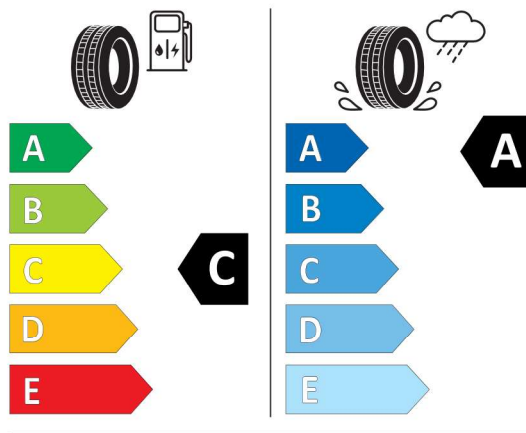

<https://eprel.ec.europa.eu/qr/530043>

2020/740

2020/740

Nabídka
146830
Číslo nabídky
23.02.2024
Datum
08.03.2024
Platnost do

Goodyear 530041

GOODYEAR 547964

275/30R20 97 Y XL C1

2020/740