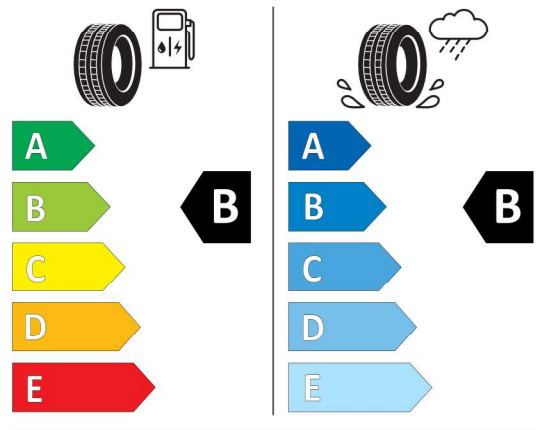

Pirelli 595518

PIRELLI 27509

225/40R19 93 Y XL C1

2020/740

<https://eprel.ec.europa.eu/qr/595518>