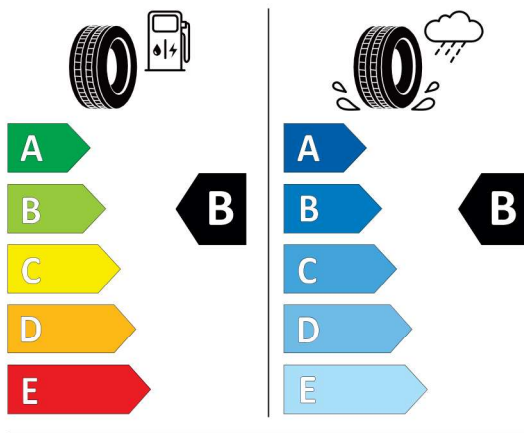

Nabídka
146837
Číslo nabídky
23.02.2024
Datum
08.03.2024
Platnost do

Bridgestone 381411

BRIDGESTONE 9828

225/40 R19 93 Y XL C1

2020/740

<https://eprel.ec.europa.eu/qr/381411>