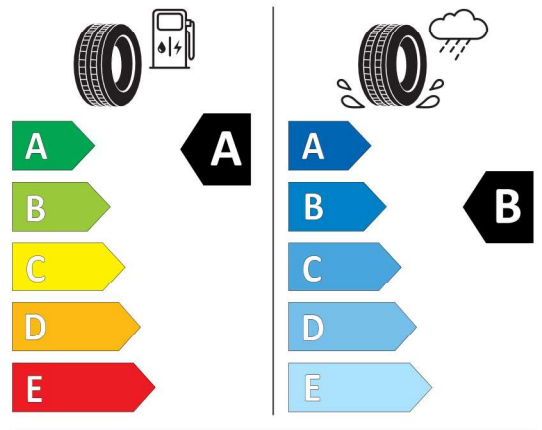

Pirelli 595504

PIRELLI 27459

225/45R18 95 Y XL C1

2020/740

<https://eprel.ec.europa.eu/qr/595504>