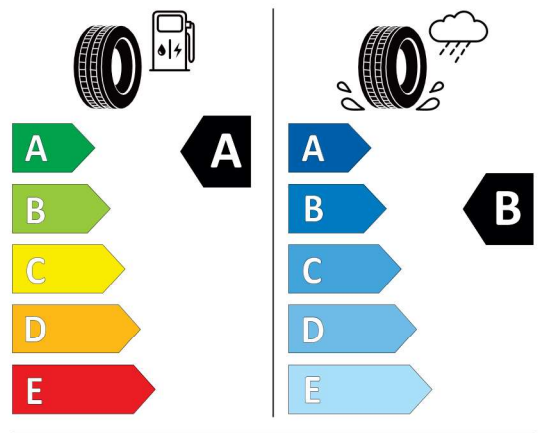

**MICHELIN** 651590

225/45R18 95 Y XL C1

2020/740

<https://eprel.ec.europa.eu/qr/445666>

**Pirelli 595913**

**PIRELLI** 31461

255/40R18 99 Y XL C1

2020/740