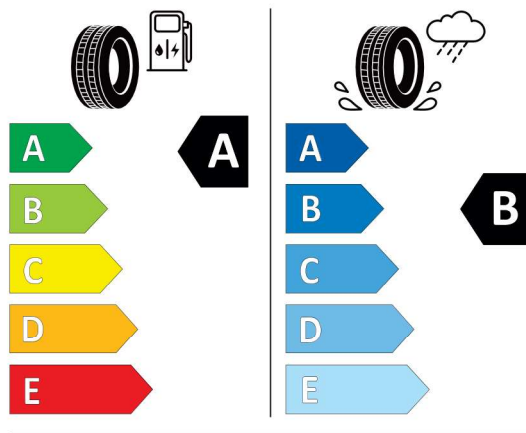

Nabídka
146836
Číslo nabídky
23.02.2024
Datum
08.03.2024
Platnost do

Bridgestone 382669

BRIDGESTONE 13648

255/40 R18 99 Y XL C1

2020/740

<https://eprel.ec.europa.eu/qr/382669>