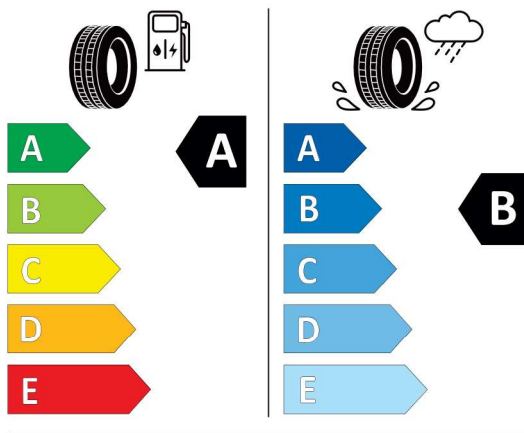

Nabídka
146836
Číslo nabídky
23.02.2024
Datum
08.03.2024
Platnost do

Michelin 445666

MICHELIN 651590

225/45R18 95 Y XL C1

2020/740

<https://eprel.ec.europa.eu/qr/445666>