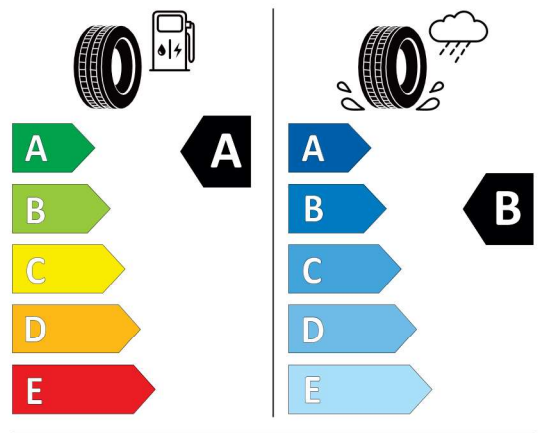

Michelin 445667

MICHELIN 284524

255/40R18 99 Y XL C1

2020/740

<https://eprel.ec.europa.eu/qr/445667>